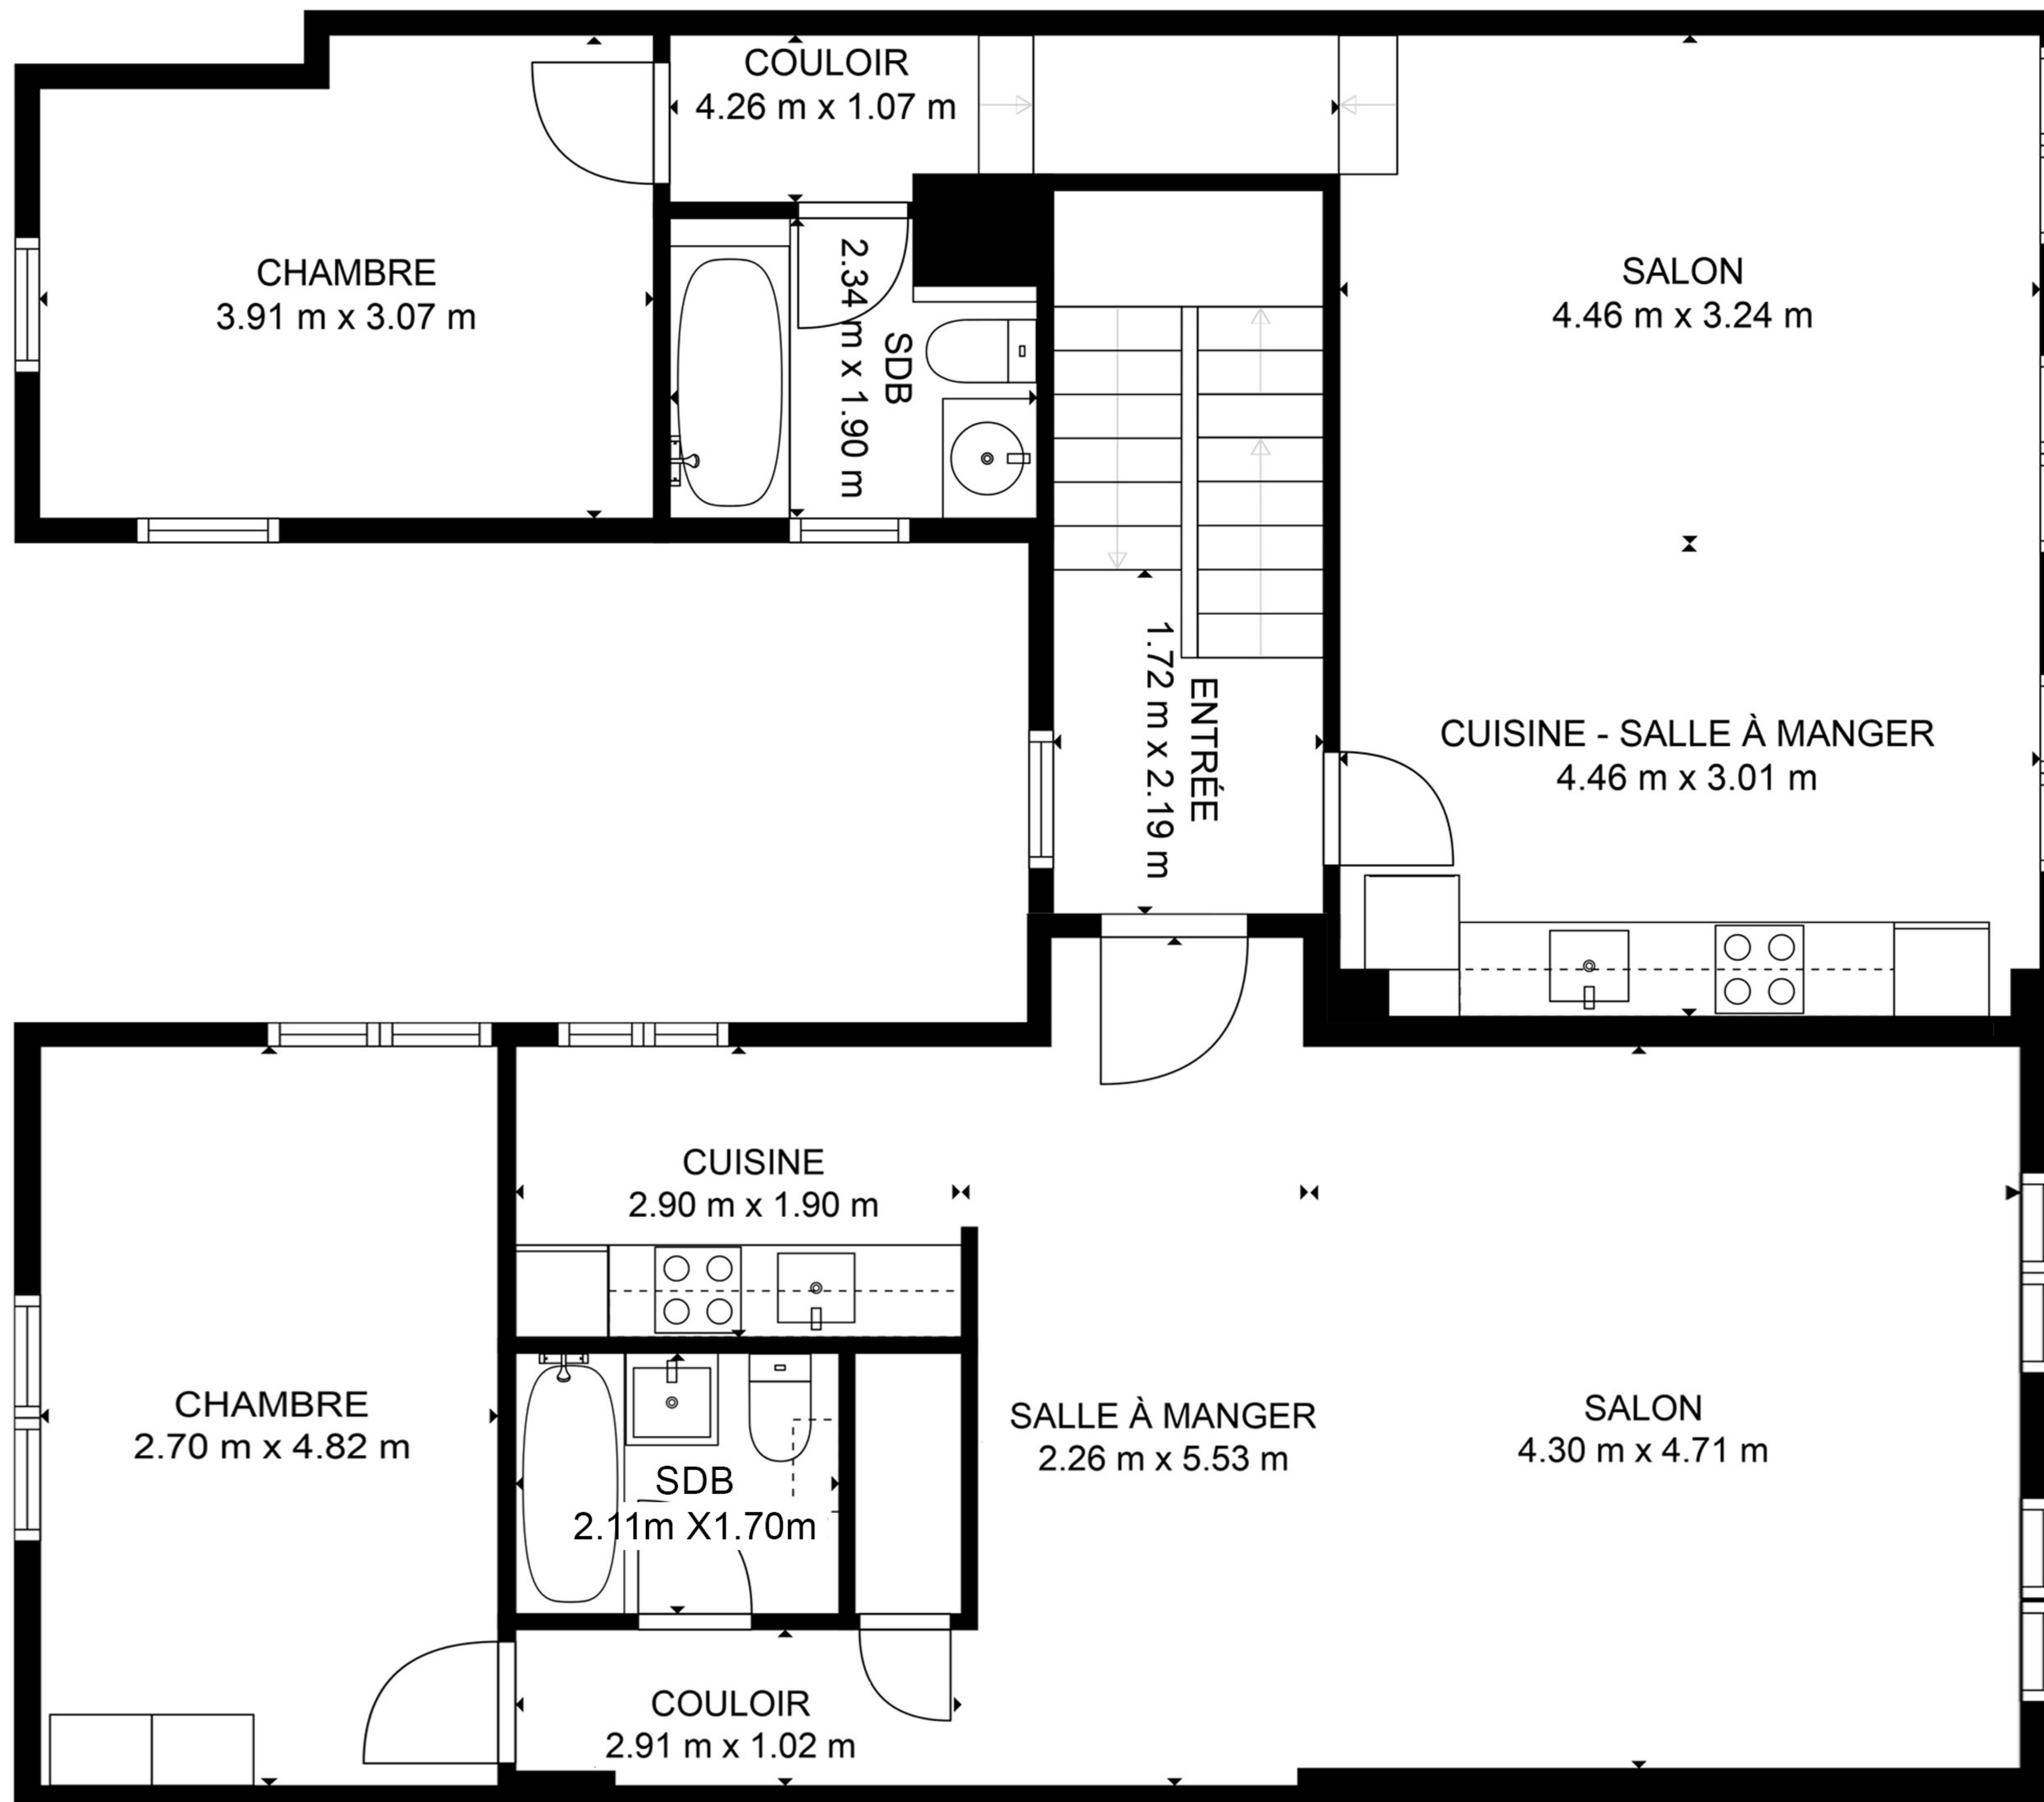

SURFACE INTERIEURE BRUTE
ÉTAGE 1: 36 m², ÉTAGE 2: 9 m²
SURFACE TOTALE: 46 m²

LES MESURES SONT CALCULEES PAR LA TECHNOLOGIE AVANCEE . CONSIDEREES HAUTEMENT FIABLES MAIS NON GARANTIES.

SURFACE INTERIEURE BRUTE
ÉTAGE 1: 36 m², ÉTAGE 2: 9 m²
SURFACE TOTALE: 46 m²

LES MESURES SONT CALCULEES PAR LA TECHNOLOGIE AVANCÉE . CONSIDEREES HAUTEMENT FIABLES MAIS NON GARANTIES.

SURFACE INTERIEURE BRUTE
ÉTAGE 1: 117 m²
SURFACE TOTALE: 117 m²

LES MESURES SONT CALCULEES PAR LA TECHNOLOGIE AVANCÉE . CONSIDEREES HAUTEMENT FIABLES MAIS NON GARANTIES.

SURFACE INTERIEURE BRUTE
ÉTAGE 2 : 117 m²
SURFACE TOTALE : 117 m²

LES MESURES SONT CALCULEES PAR LA TECHNOLOGIE AVANCÉE . CONSIDEREES HAUTEMENT FIABLES MAIS NON GARANTIES.

SURFACE INTERIEURE BRUTE
 ÉTAGE 1: 87 m², ÉTAGE 2: 35 m²
 SURFACE TOTALE: 123 m²

LES MESURES SONT CALCULEES PAR LA TECHNOLOGIE AVANCÉE . CONSIDEREES HAUTEMENT FIABLES MAIS NON GARANTIES.

CHAMBRE
5.99 m x 2.84 m

VIDE

CHAMBRE
4.83 m x 2.77 m

VIDE

SURFACE INTERIEURE BRUTE
ÉTAGE 1: 87 m², ÉTAGE 2: 35 m²
SURFACE TOTALE: 123 m²