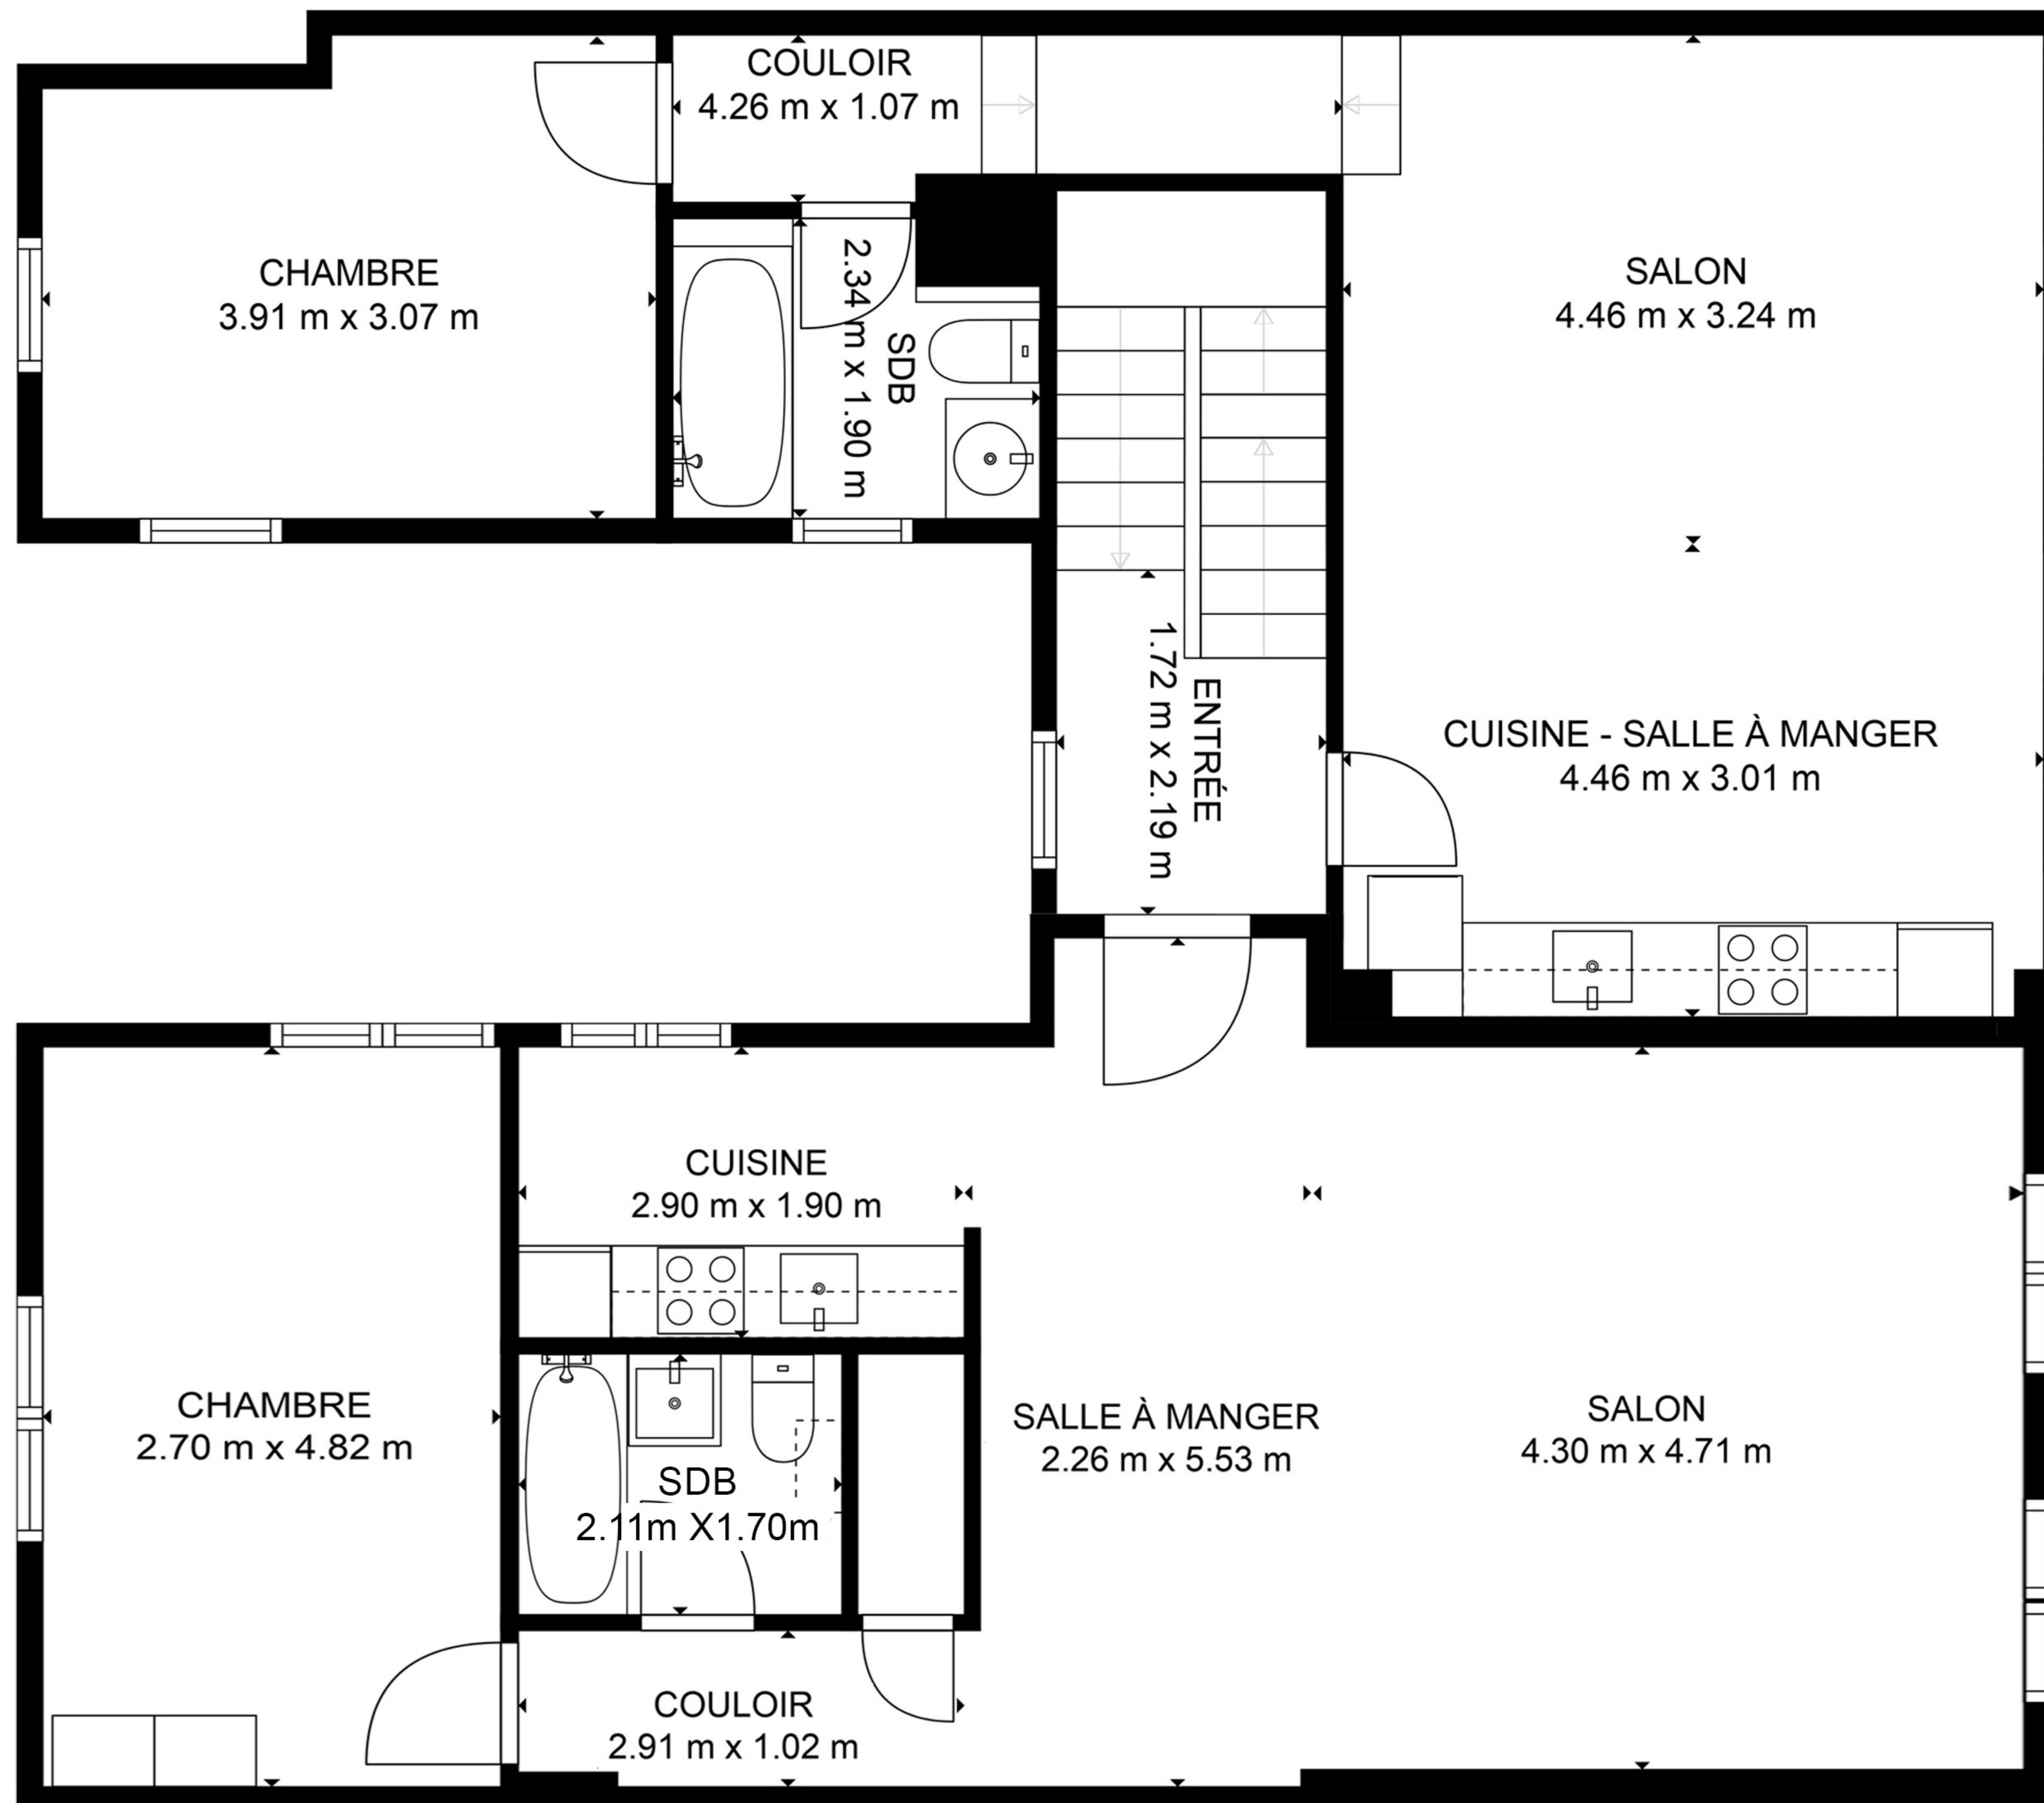

SURFACE INTERIEURE BRUTE
ÉTAGE 1: 36 m², ÉTAGE 2: 9 m²
SURFACE TOTALE: 46 m²

LES MESURES SONT CALCULEES PAR LA TECHNOLOGIE AVANCEE . CONSIDEREES HAUTEMENT FIABLES MAIS NON GARANTIES.

SURFACE INTERIEURE BRUTE
ÉTAGE 1: 36 m², ÉTAGE 2: 9 m²
SURFACE TOTALE: 46 m²

LES MESURES SONT CALCULEES PAR LA TECHNOLOGIE AVANCÉE . CONSIDEREES HAUTEMENT FIABLES MAIS NON GARANTIES.

SURFACE INTERIEURE BRUTE
ÉTAGE 1: 117 m²
SURFACE TOTALE: 117 m²

LES MESURES SONT CALCULEES PAR LA TECHNOLOGIE AVANCÉE . CONSIDEREES HAUTEMENT FIABLES MAIS NON GARANTIES.

SURFACE INTERIEURE BRUTE
ÉTAGE 2 : 117 m²
SURFACE TOTALE : 117 m²

LES MESURES SONT CALCULEES PAR LA TECHNOLOGIE AVANCÉE . CONSIDEREES HAUTEMENT FIABLES MAIS NON GARANTIES.

SURFACE INTERIEURE BRUTE
 ÉTAGE 1: 87 m², ÉTAGE 2: 35 m²
 SURFACE TOTALE: 123 m²

LES MESURES SONT CALCULEES PAR LA TECHNOLOGIE AVANCÉE . CONSIDEREES HAUTEMENT FIABLES MAIS NON GARANTIES.

CHAMBRE
5.99 m x 2.84 m

VIDE

CHAMBRE
4.83 m x 2.77 m

VIDE

SURFACE INTERIEURE BRUTE
ÉTAGE 1: 87 m², ÉTAGE 2: 35 m²
SURFACE TOTALE: 123 m²