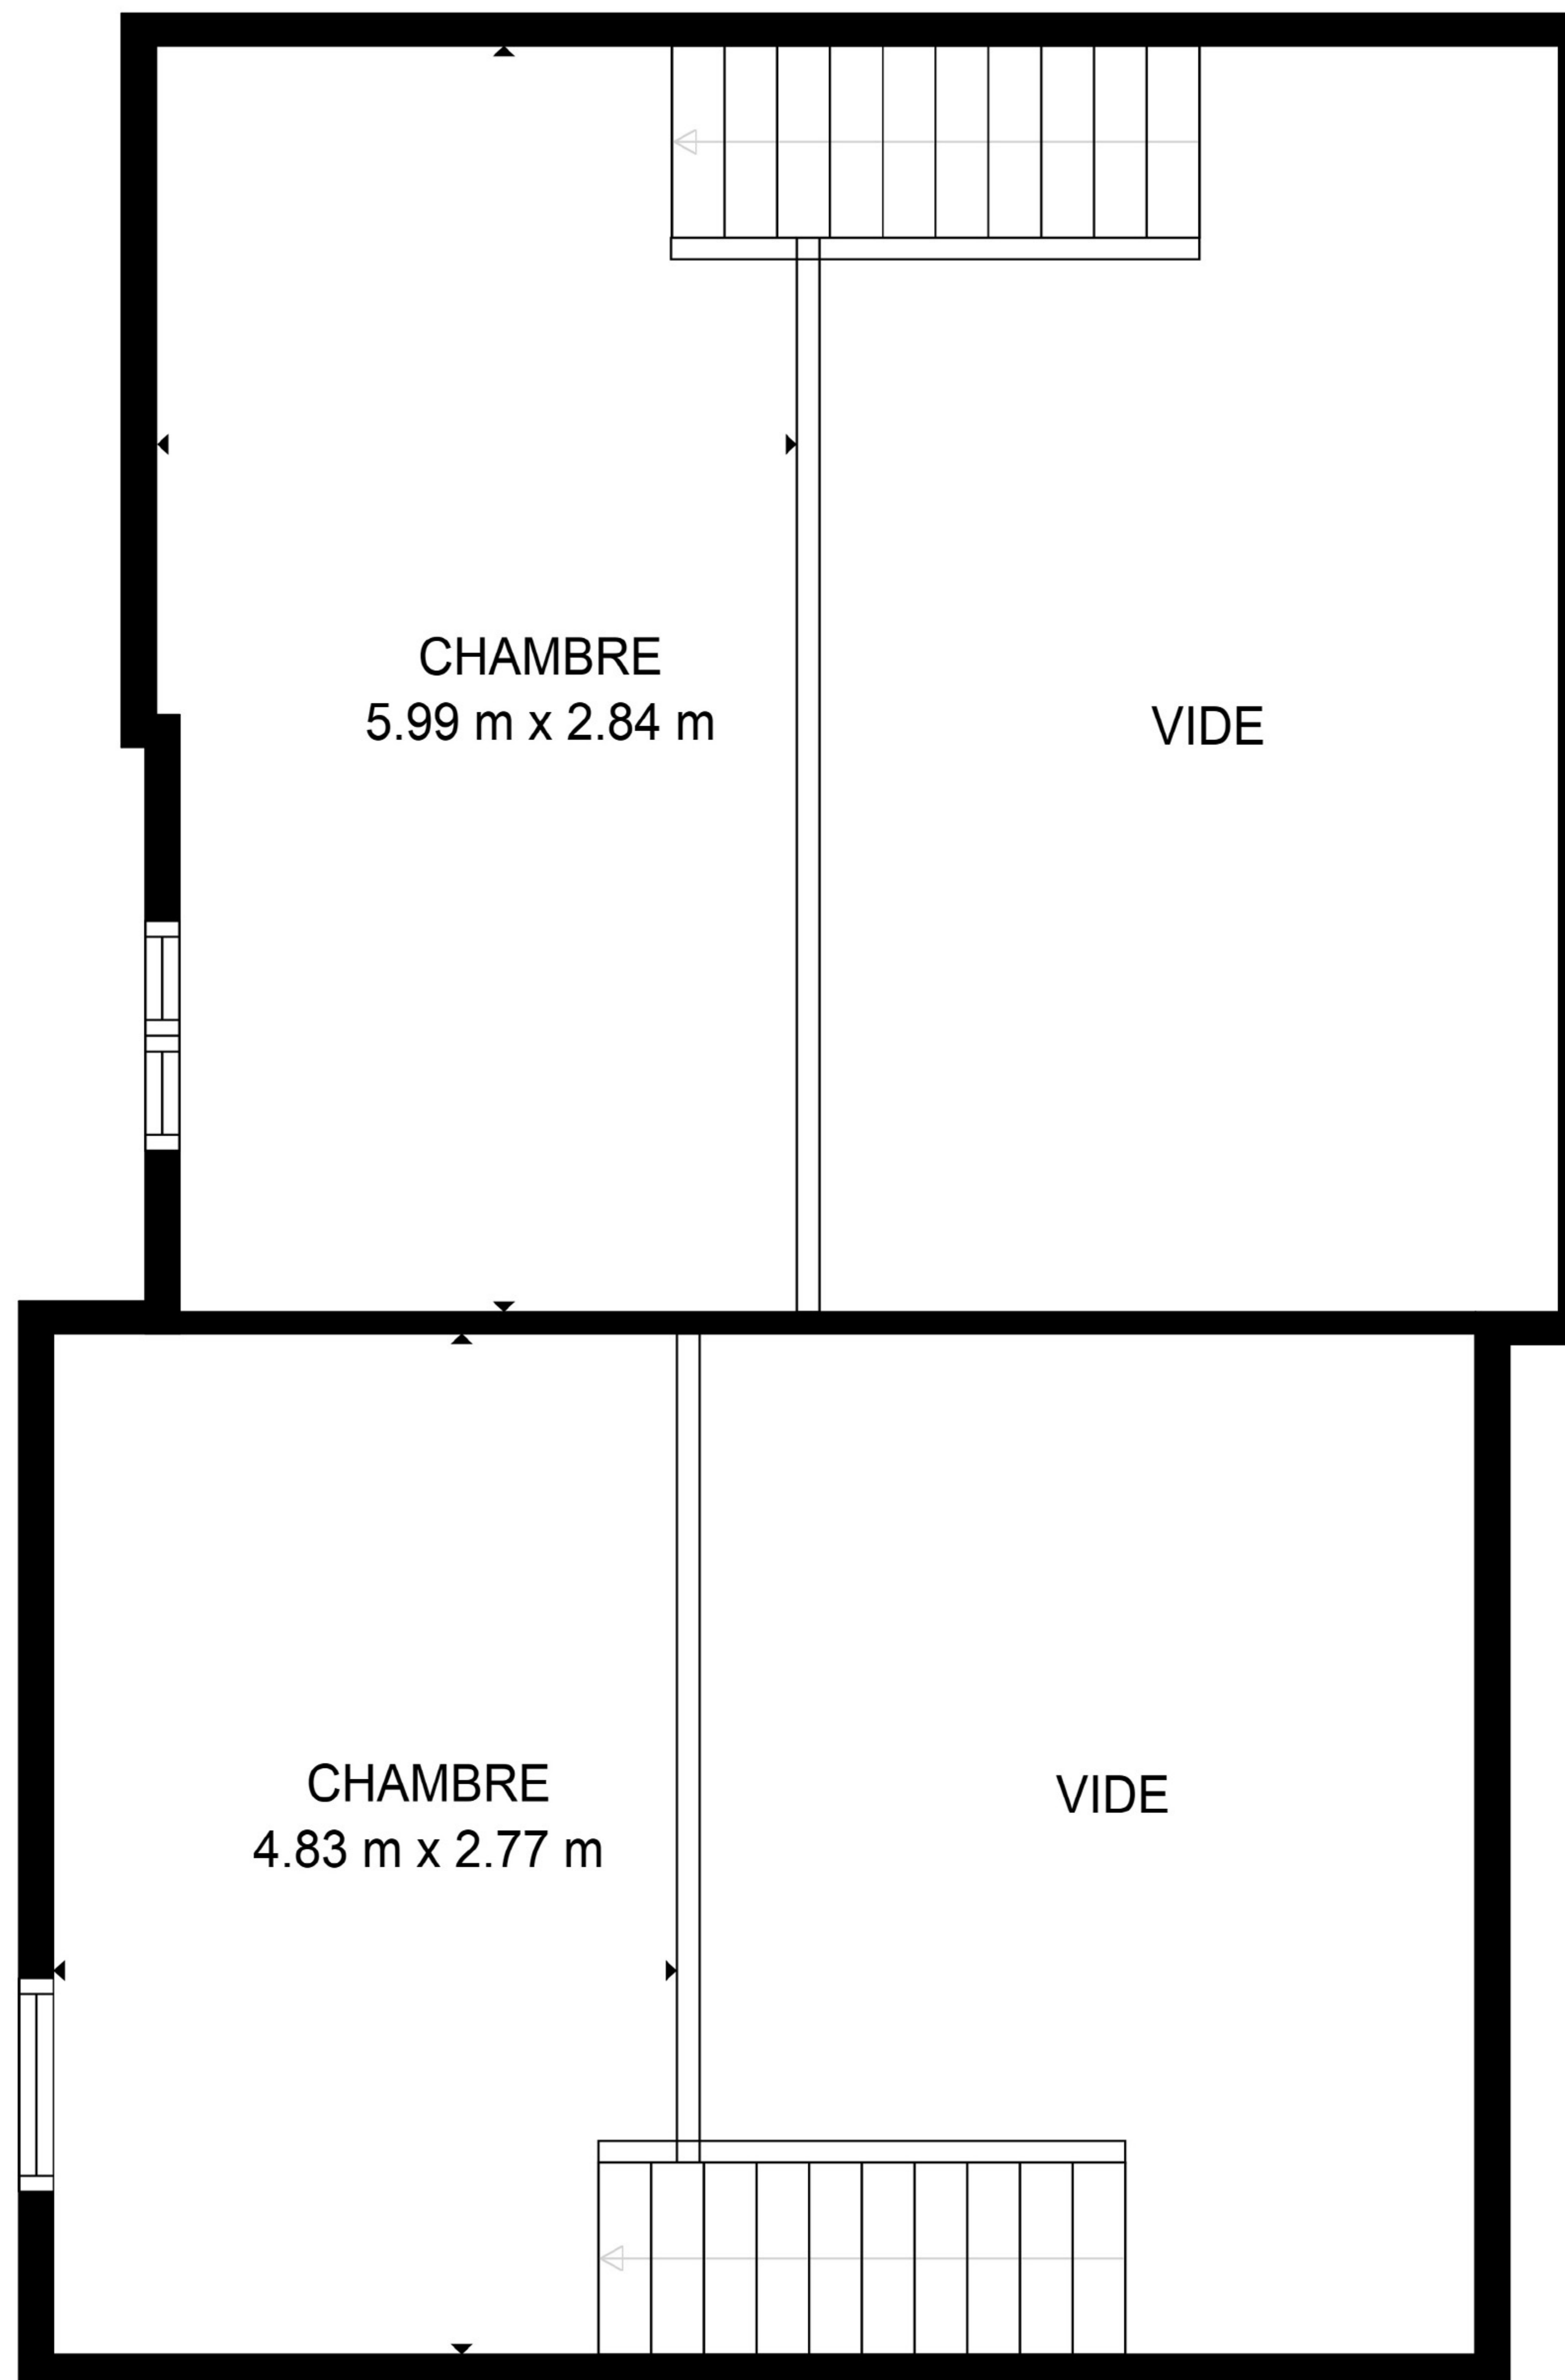

SURFACE INTERIEURE BRUTE
ÉTAGE 1: 36 m², ÉTAGE 2: 9 m²
SURFACE TOTALE: 46 m²

LES MESURES SONT CALCULEES PAR LA TECHNOLOGIE AVANCEE . CONSIDEREES HAUTEMENT FIABLES MAIS NON GARANTIES.

SURFACE INTERIEURE BRUTE
ÉTAGE 1: 36 m², ÉTAGE 2: 9 m²
SURFACE TOTALE: 46 m²

LES MESURES SONT CALCULEES PAR LA TECHNOLOGIE AVANCÉE . CONSIDEREES HAUTEMENT FIABLES MAIS NON GARANTIES.

SURFACE INTERIEURE BRUTE
ÉTAGE 1: 117 m²
SURFACE TOTALE: 117 m²

LES MESURES SONT CALCULEES PAR LA TECHNOLOGIE AVANCÉE . CONSIDEREES HAUTEMENT FIABLES MAIS NON GARANTIES.

SURFACE INTERIEURE BRUTE
ÉTAGE 2 : 117 m²
SURFACE TOTALE : 117 m²

LES MESURES SONT CALCULEES PAR LA TECHNOLOGIE AVANCÉE . CONSIDEREES HAUTEMENT FIABLES MAIS NON GARANTIES.

SURFACE INTERIEURE BRUTE
 ÉTAGE 1: 87 m², ÉTAGE 2: 35 m²
 SURFACE TOTALE: 123 m²

LES MESURES SONT CALCULEES PAR LA TECHNOLOGIE AVANCÉE . CONSIDEREES HAUTEMENT FIABLES MAIS NON GARANTIES.

CHAMBRE
5.99 m x 2.84 m

VIDE

CHAMBRE
4.83 m x 2.77 m

VIDE

SURFACE INTERIEURE BRUTE
ÉTAGE 1: 87 m², ÉTAGE 2: 35 m²
SURFACE TOTALE: 123 m²