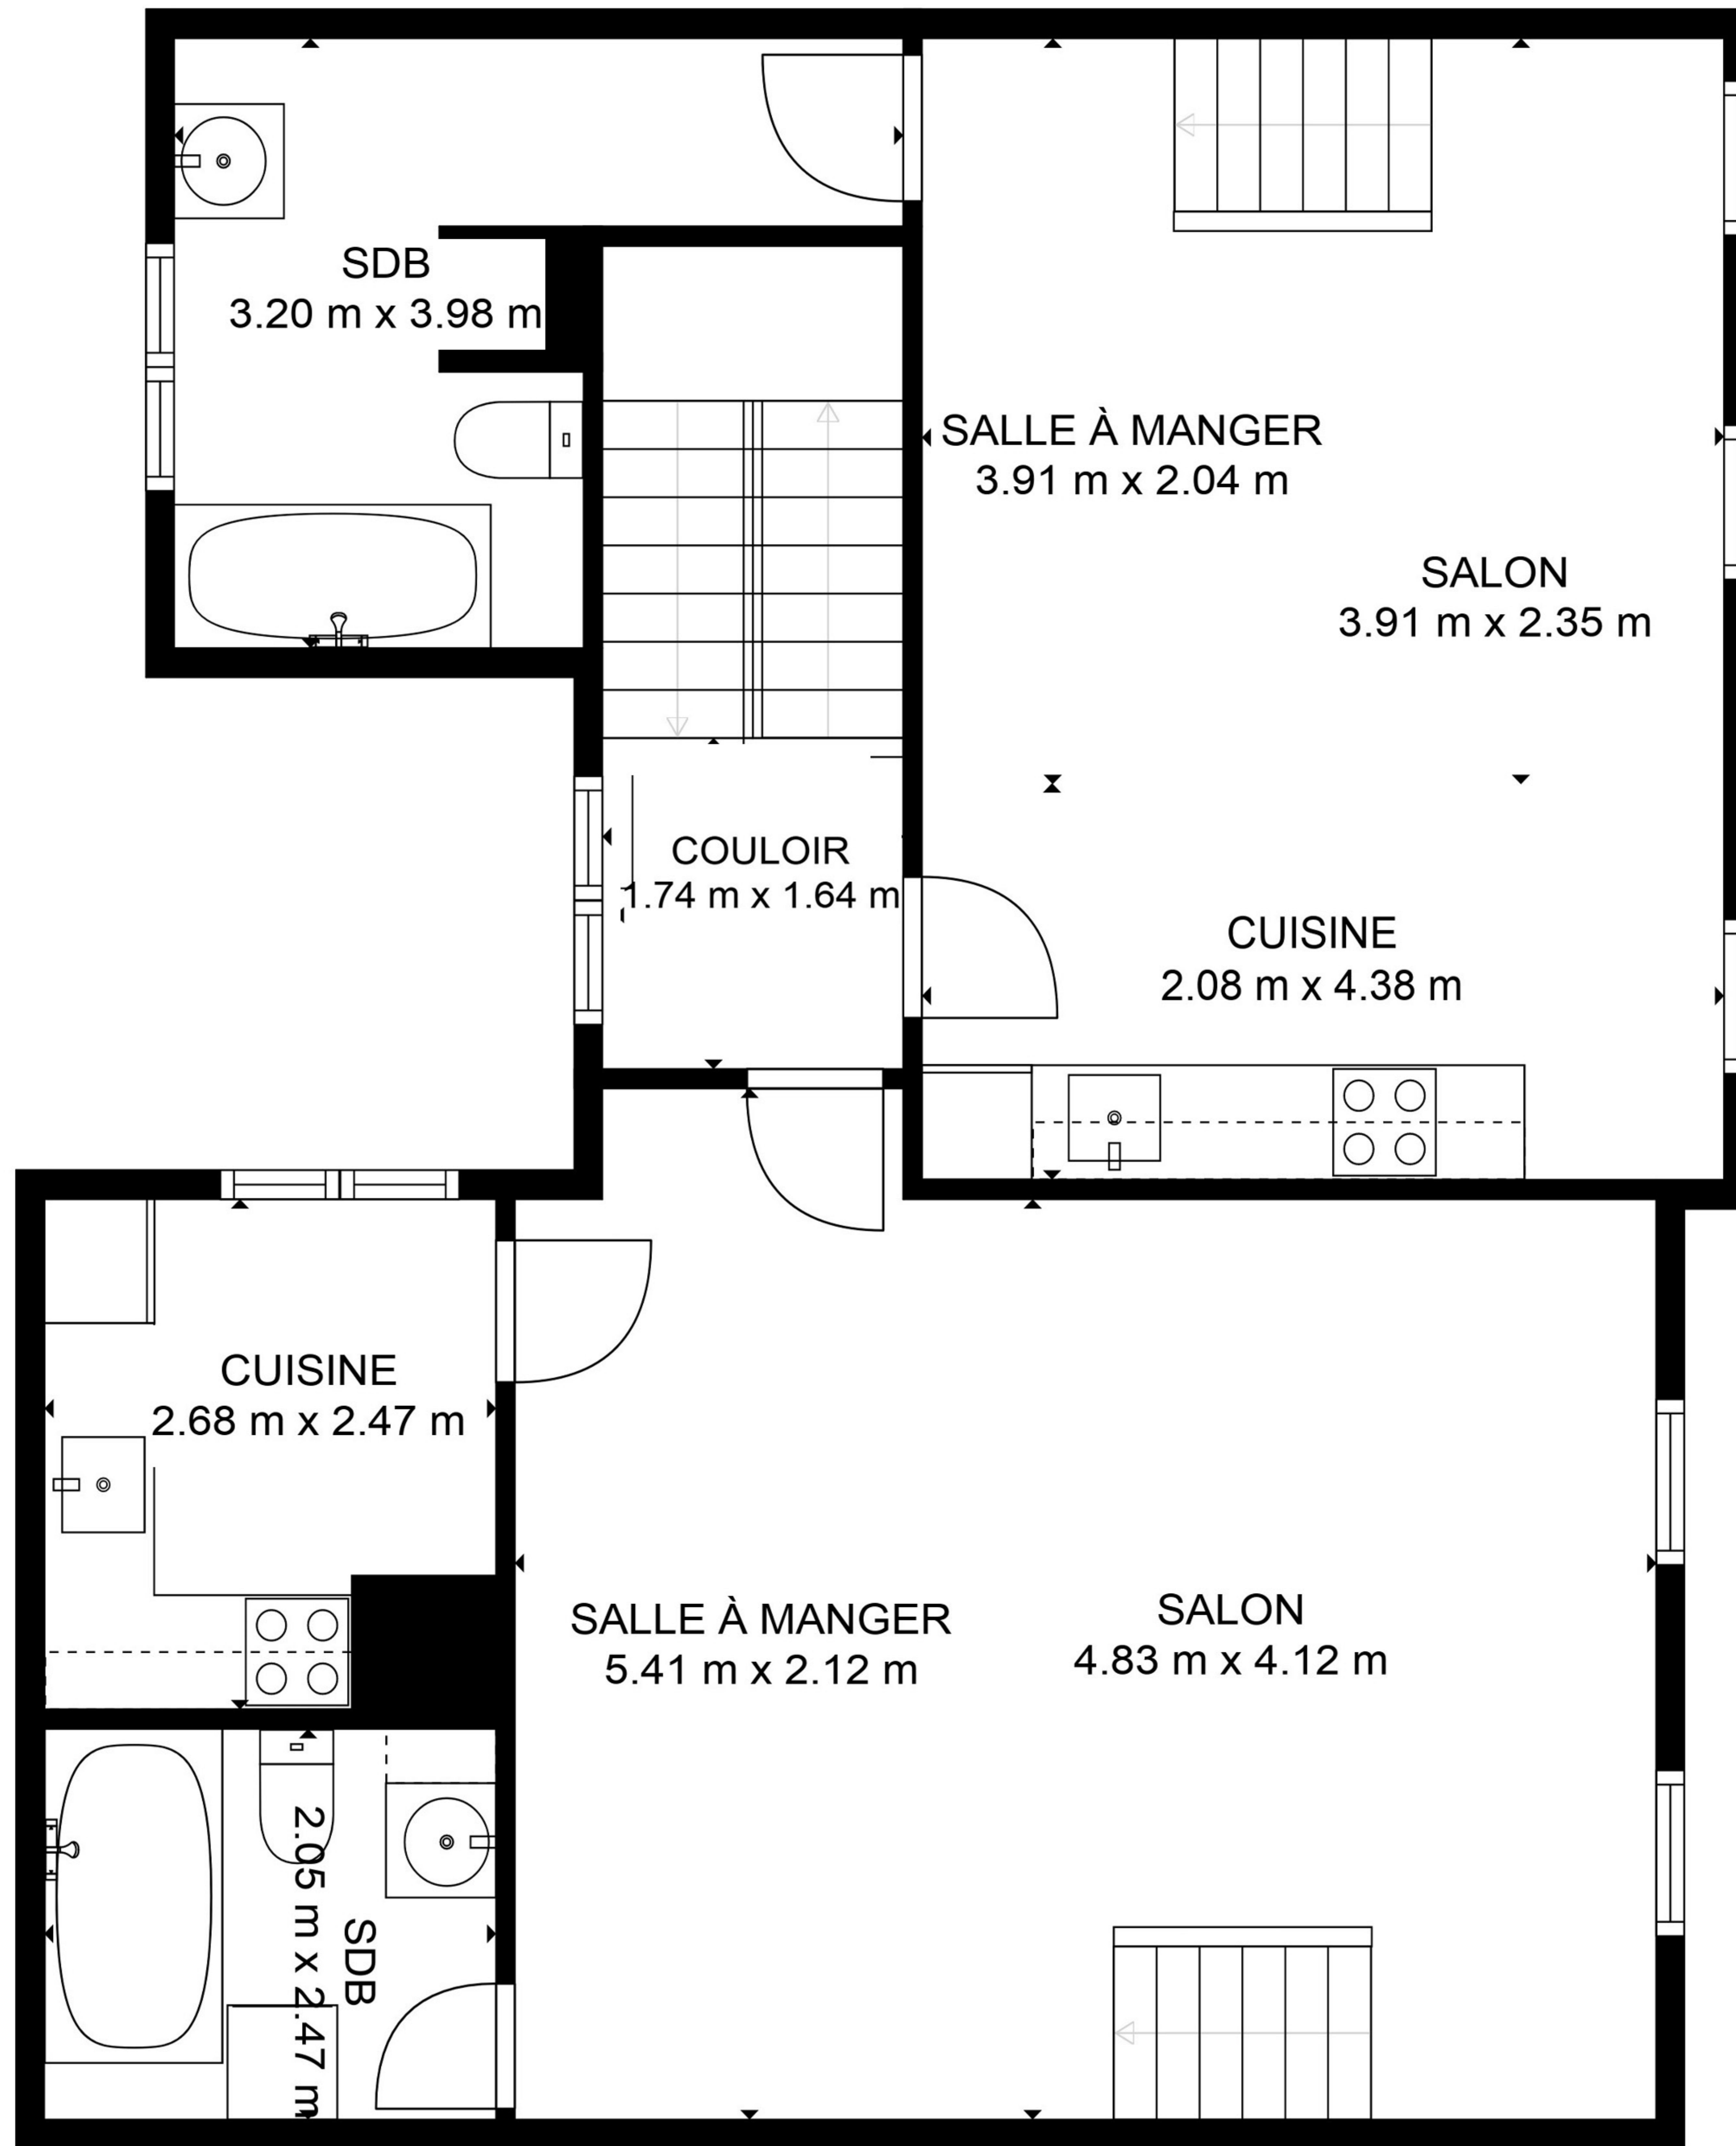

SURFACE INTERIEURE BRUTE
ÉTAGE 1: 36 m², ÉTAGE 2: 9 m²
SURFACE TOTALE: 46 m²

LES MESURES SONT CALCULEES PAR LA TECHNOLOGIE AVANCEE . CONSIDEREES HAUTEMENT FIABLES MAIS NON GARANTIES.

SURFACE INTERIEURE BRUTE
ÉTAGE 1: 36 m², ÉTAGE 2: 9 m²
SURFACE TOTALE: 46 m²

LES MESURES SONT CALCULEES PAR LA TECHNOLOGIE AVANCÉE . CONSIDEREES HAUTEMENT FIABLES MAIS NON GARANTIES.

SURFACE INTERIEURE BRUTE
ÉTAGE 1: 117 m²
SURFACE TOTALE: 117 m²

LES MESURES SONT CALCULEES PAR LA TECHNOLOGIE AVANCÉE . CONSIDEREES HAUTEMENT FIABLES MAIS NON GARANTIES.

SURFACE INTERIEURE BRUTE
ÉTAGE 2 : 117 m²
SURFACE TOTALE : 117 m²

LES MESURES SONT CALCULEES PAR LA TECHNOLOGIE AVANCÉE . CONSIDEREES HAUTEMENT FIABLES MAIS NON GARANTIES.

SURFACE INTERIEURE BRUTE
 ÉTAGE 1: 87 m², ÉTAGE 2: 35 m²
 SURFACE TOTALE: 123 m²

LES MESURES SONT CALCULEES PAR LA TECHNOLOGIE AVANCÉE . CONSIDEREES HAUTEMENT FIABLES MAIS NON GARANTIES.

CHAMBRE
5.99 m x 2.84 m

VIDE

CHAMBRE
4.83 m x 2.77 m

VIDE

SURFACE INTERIEURE BRUTE
ÉTAGE 1: 87 m², ÉTAGE 2: 35 m²
SURFACE TOTALE: 123 m²