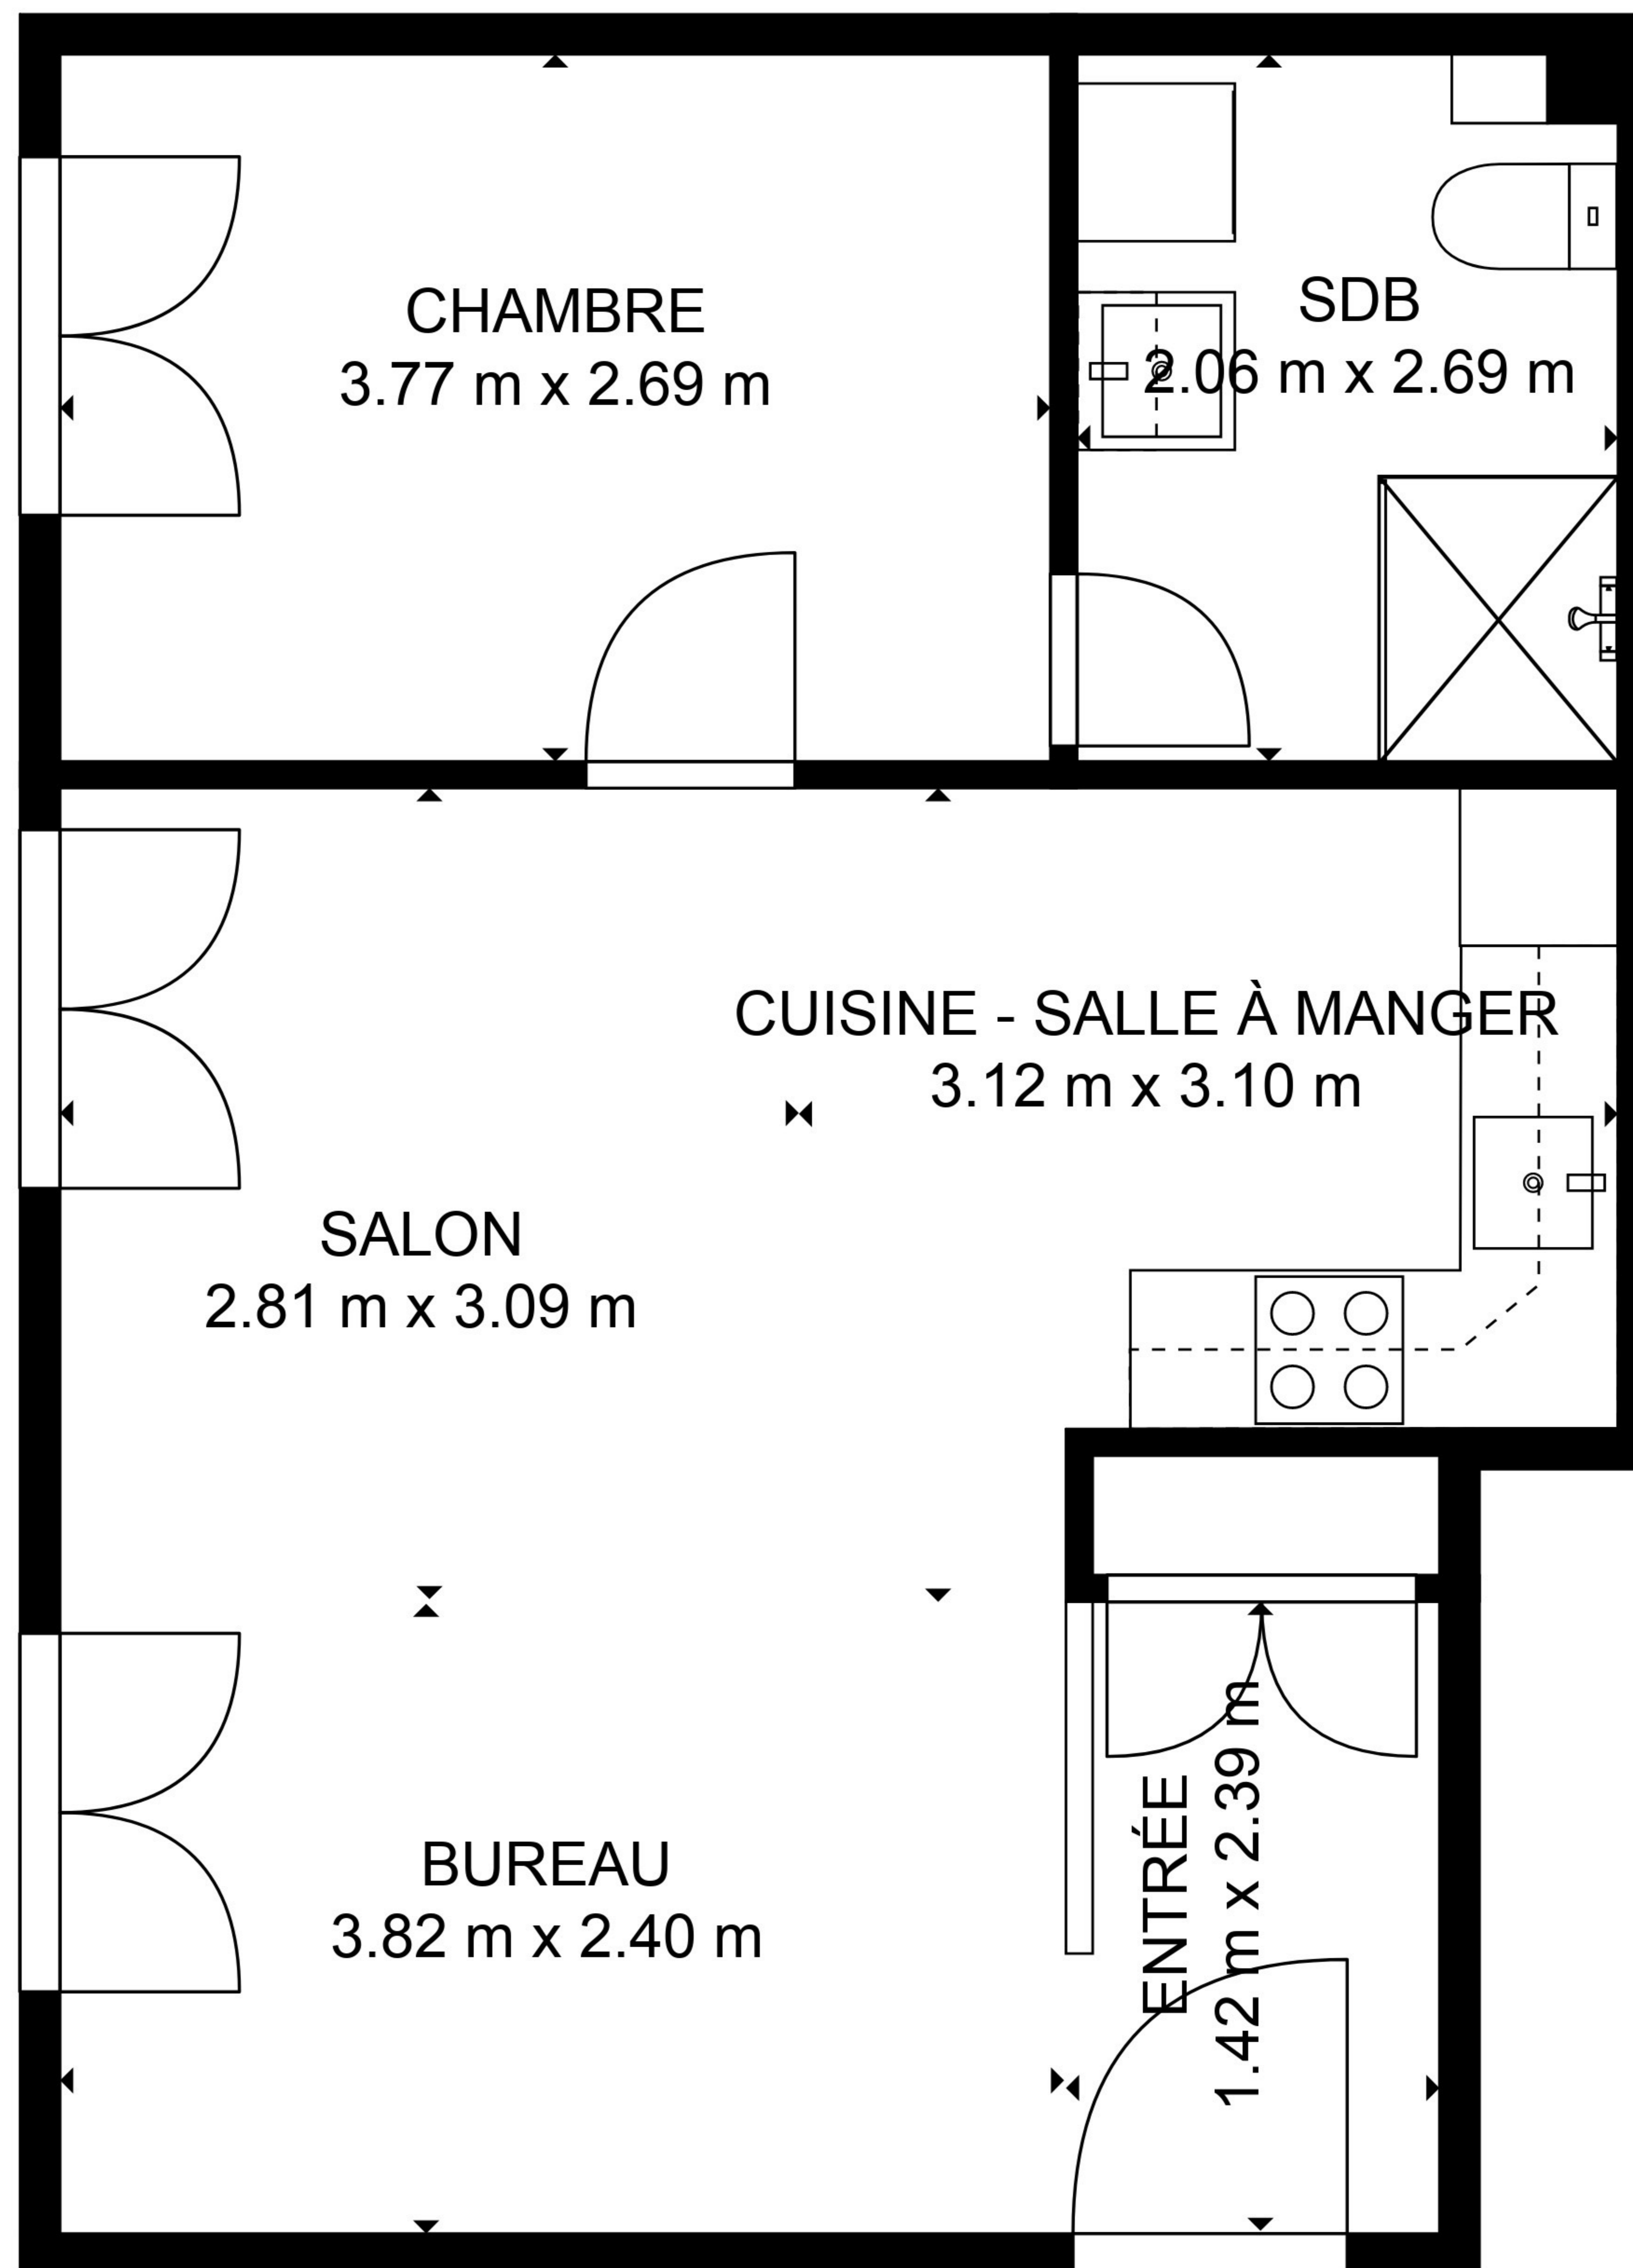

SURFACE INTERIEURE BRUTE  
ÉTAGE 1: 108 m<sup>2</sup>  
SURFACE TOTALE: 108 m<sup>2</sup>

LES MESURES SONT CALCULEES PAR LA TECHNOLOGIE AVANCÉE . CONSIDEREES HAUTEMENT FIABLES MAIS NON GARANTIES.

SURFACE INTERIEURE BRUTE

ÉTAGE 1: 47 m<sup>2</sup>

SURFACE TOTALE: 47 m<sup>2</sup>

LES MESURES SONT CALCULEES PAR LA TECHNOLOGIE AVANCÉE. CONSIDEREES HAUTEMENT FIABLES MAIS NON GARANTIES.

SURFACE INTERIEURE BRUTE  
 ÉTAGE 1: 45 m<sup>2</sup>, ÉTAGE 2: 26 m<sup>2</sup>  
 SURFACES NON COMPRIS: , BALCONY: 15 m<sup>2</sup>  
 SURFACE TOTALE: 72 m<sup>2</sup>

LES MESURES SONT CALCULEES PAR LA TECHNOLOGIE AVANCÉE . CONSIDEREES HAUTEMENT FIABLES MAIS NON GARANTIES.

SURFACE INTERIEURE BRUTE  
 ÉTAGE 1: 45 m<sup>2</sup>, ÉTAGE 2: 26 m<sup>2</sup>  
 SURFACES NON COMPRISES: , BALCONY: 15 m<sup>2</sup>  
 SURFACE TOTALE: 72 m<sup>2</sup>