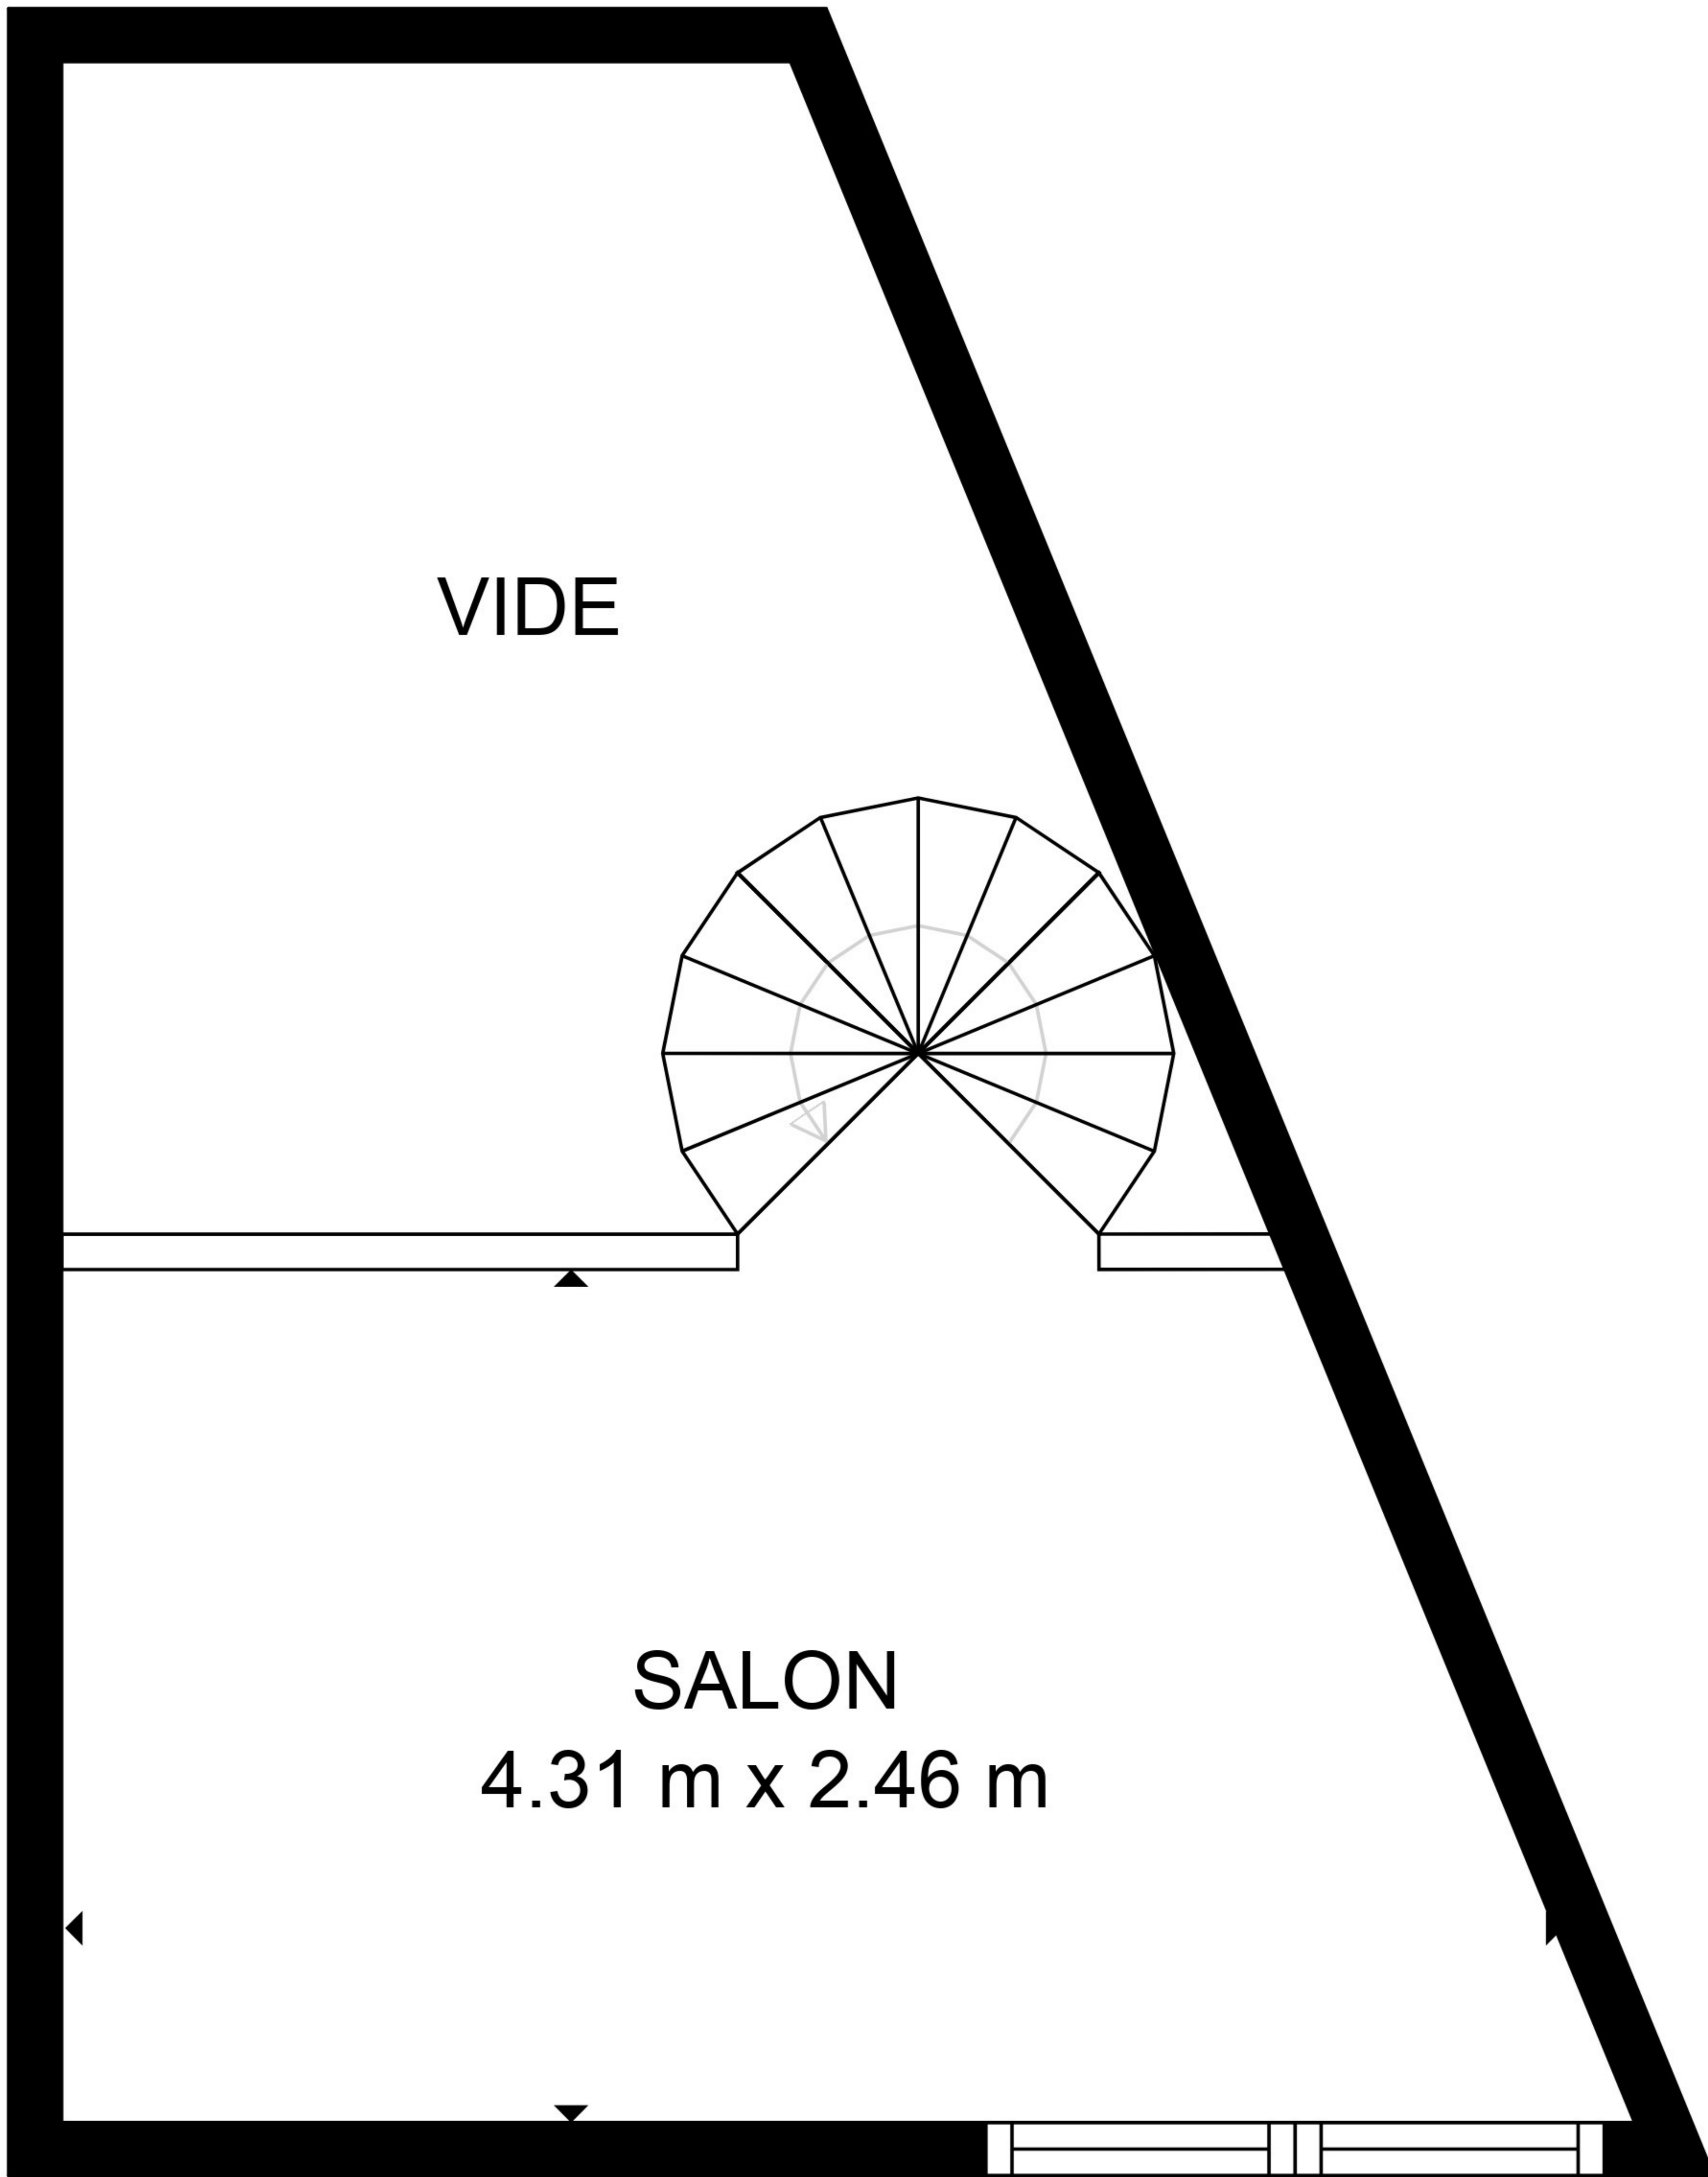

SURFACE INTERIEURE BRUTE  
ÉTAGE 1: 108 m<sup>2</sup>  
SURFACE TOTALE: 108 m<sup>2</sup>

LES MESURES SONT CALCULEES PAR LA TECHNOLOGIE AVANCÉE . CONSIDEREES HAUTEMENT FIABLES MAIS NON GARANTIES.

SURFACE INTERIEURE BRUTE

ÉTAGE 1: 47 m<sup>2</sup>

SURFACE TOTALE: 47 m<sup>2</sup>

LES MESURES SONT CALCULEES PAR LA TECHNOLOGIE AVANCÉE. CONSIDEREES HAUTEMENT FIABLES MAIS NON GARANTIES.

SURFACE INTERIEURE BRUTE  
 ÉTAGE 1: 45 m<sup>2</sup>, ÉTAGE 2: 26 m<sup>2</sup>  
 SURFACES NON COMPRIS: , BALCONY: 15 m<sup>2</sup>  
 SURFACE TOTALE: 72 m<sup>2</sup>

LES MESURES SONT CALCULEES PAR LA TECHNOLOGIE AVANCÉE . CONSIDEREES HAUTEMENT FIABLES MAIS NON GARANTIES.

SURFACE INTERIEURE BRUTE  
 ÉTAGE 1: 45 m<sup>2</sup>, ÉTAGE 2: 26 m<sup>2</sup>  
 SURFACES NON COMPRISES: , BALCONY: 15 m<sup>2</sup>  
 SURFACE TOTALE: 72 m<sup>2</sup>