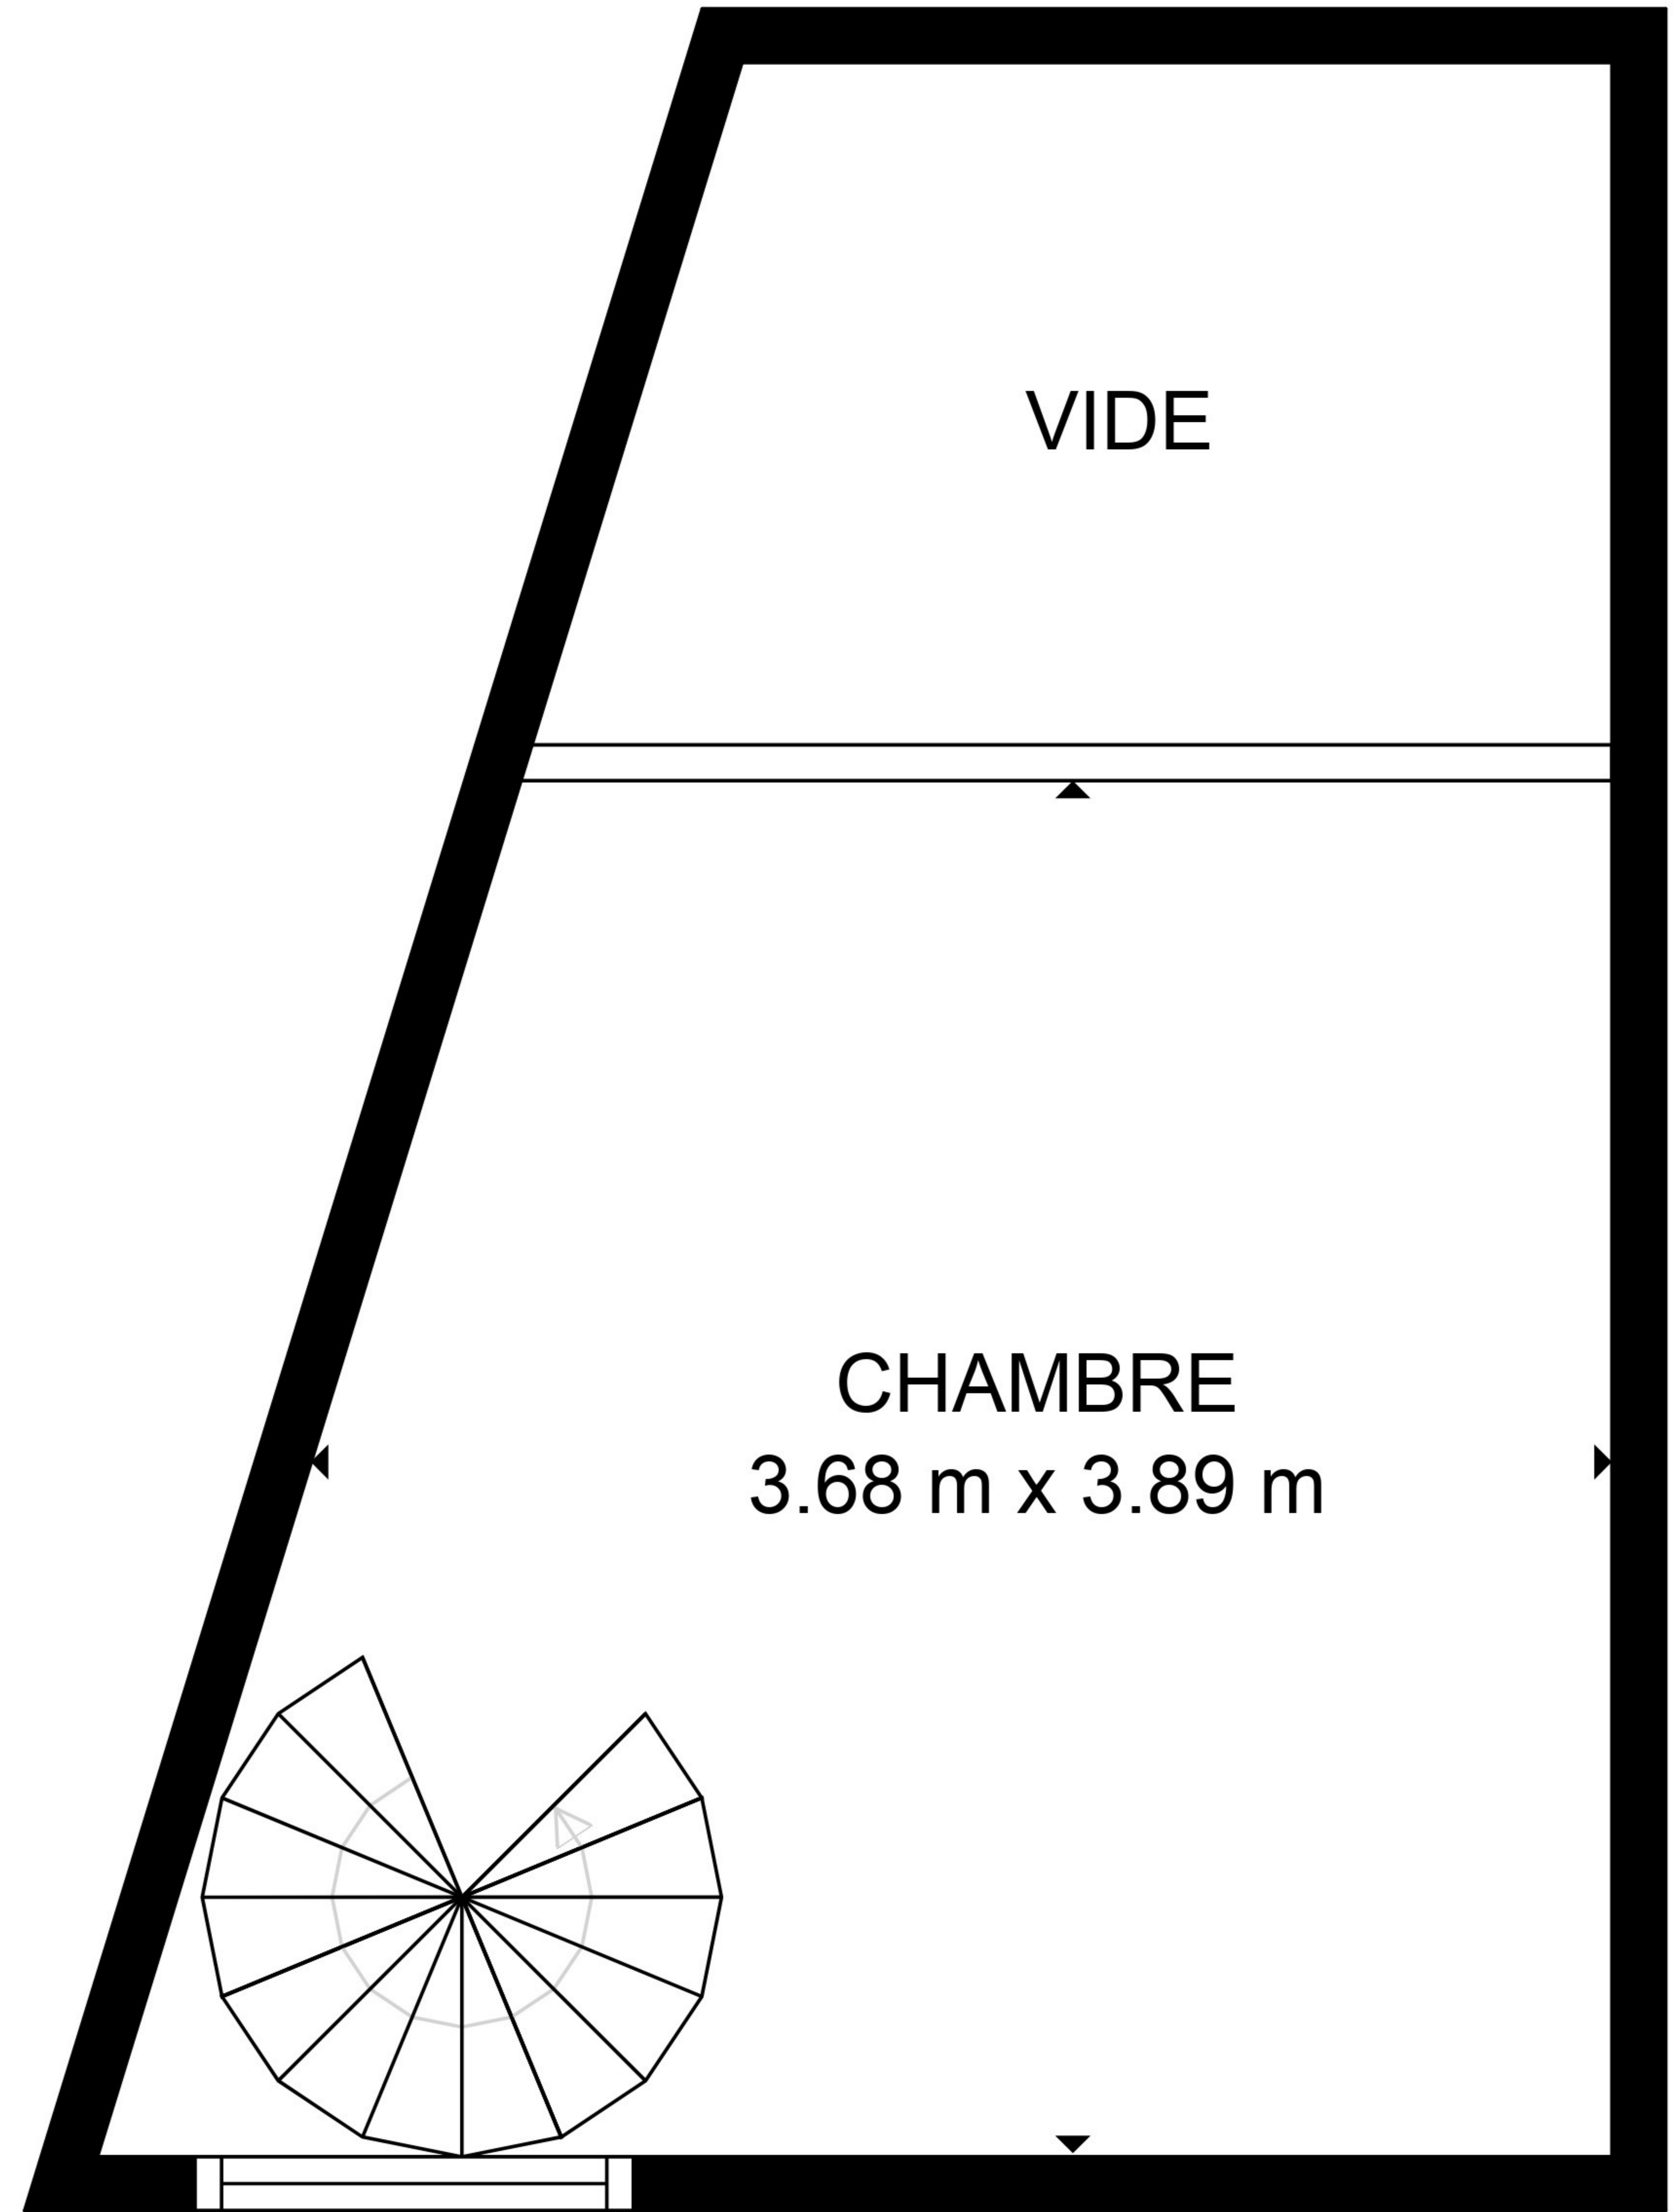

SURFACE INTERIEURE BRUTE  
ÉTAGE 1: 108 m<sup>2</sup>  
SURFACE TOTALE: 108 m<sup>2</sup>

LES MESURES SONT CALCULEES PAR LA TECHNOLOGIE AVANCÉE . CONSIDEREES HAUTEMENT FIABLES MAIS NON GARANTIES.

SURFACE INTERIEURE BRUTE

ÉTAGE 1: 47 m<sup>2</sup>

SURFACE TOTALE: 47 m<sup>2</sup>

LES MESURES SONT CALCULEES PAR LA TECHNOLOGIE AVANCÉE. CONSIDEREES HAUTEMENT FIABLES MAIS NON GARANTIES.

SURFACE INTERIEURE BRUTE  
 ÉTAGE 1: 45 m<sup>2</sup>, ÉTAGE 2: 26 m<sup>2</sup>  
 SURFACES NON COMPRIS: , BALCONY: 15 m<sup>2</sup>  
 SURFACE TOTALE: 72 m<sup>2</sup>

LES MESURES SONT CALCULEES PAR LA TECHNOLOGIE AVANCÉE . CONSIDEREES HAUTEMENT FIABLES MAIS NON GARANTIES.

SURFACE INTERIEURE BRUTE  
 ÉTAGE 1: 45 m<sup>2</sup>, ÉTAGE 2: 26 m<sup>2</sup>  
 SURFACES NON COMPRISES: , BALCONY: 15 m<sup>2</sup>  
 SURFACE TOTALE: 72 m<sup>2</sup>