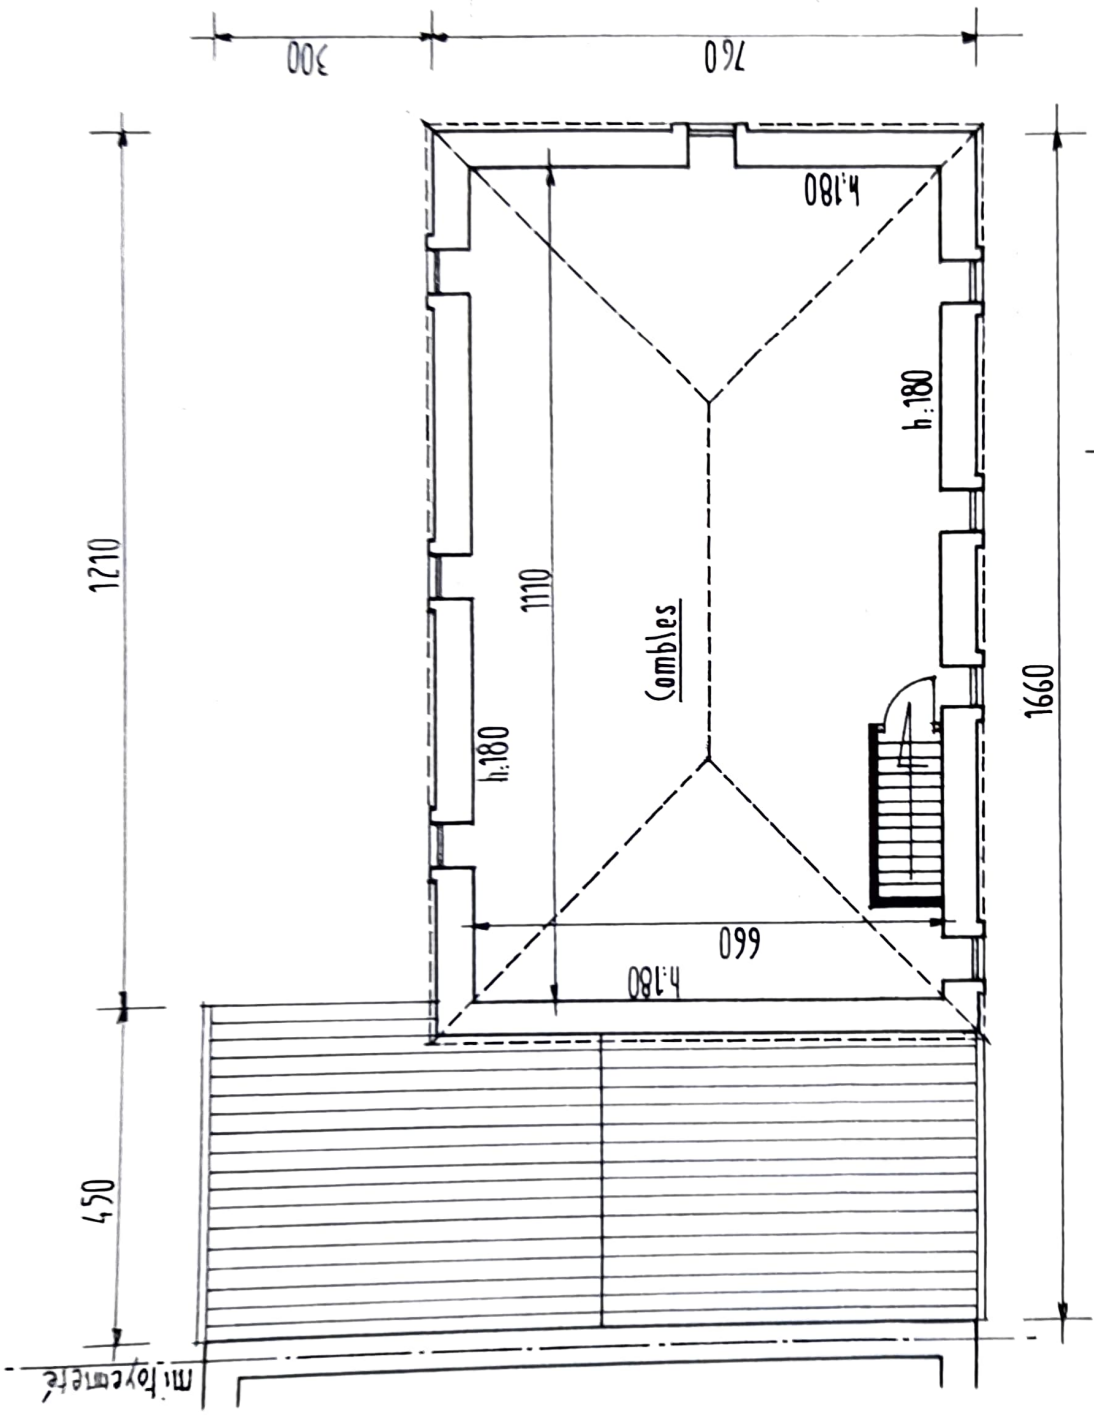

Philippe LEBLANC
Architecte dplg
9, Rue Franchetti
14000 NANCY-METZ
03 83 36 71 81

NIVEAU 3 ACTUEL 1/100