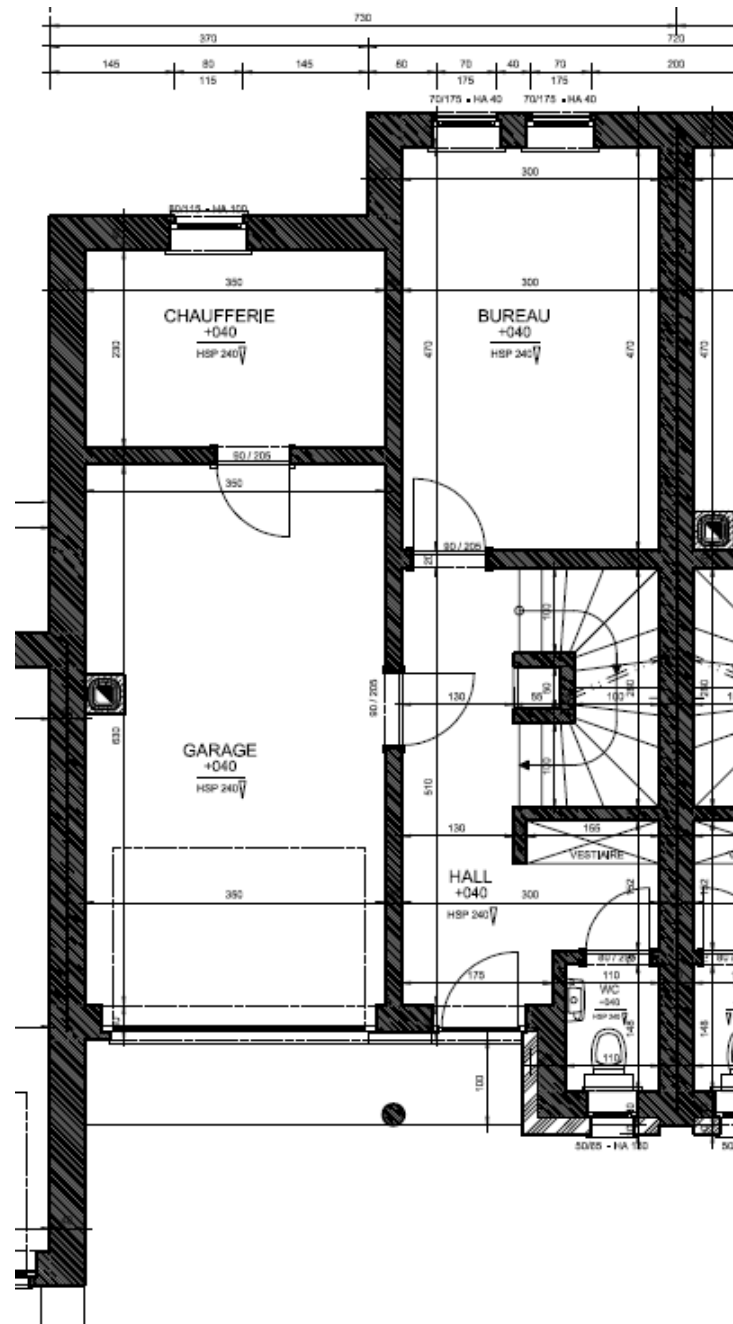

WEYDERT | IMMO-WORLD

Agence immobilière

621-152 814

Email: info@immo-world.lu

www.immo-world.lu

A LOUER

Maison à Medernach, 9A Dolenberg

Plan du rez-de-chaussée