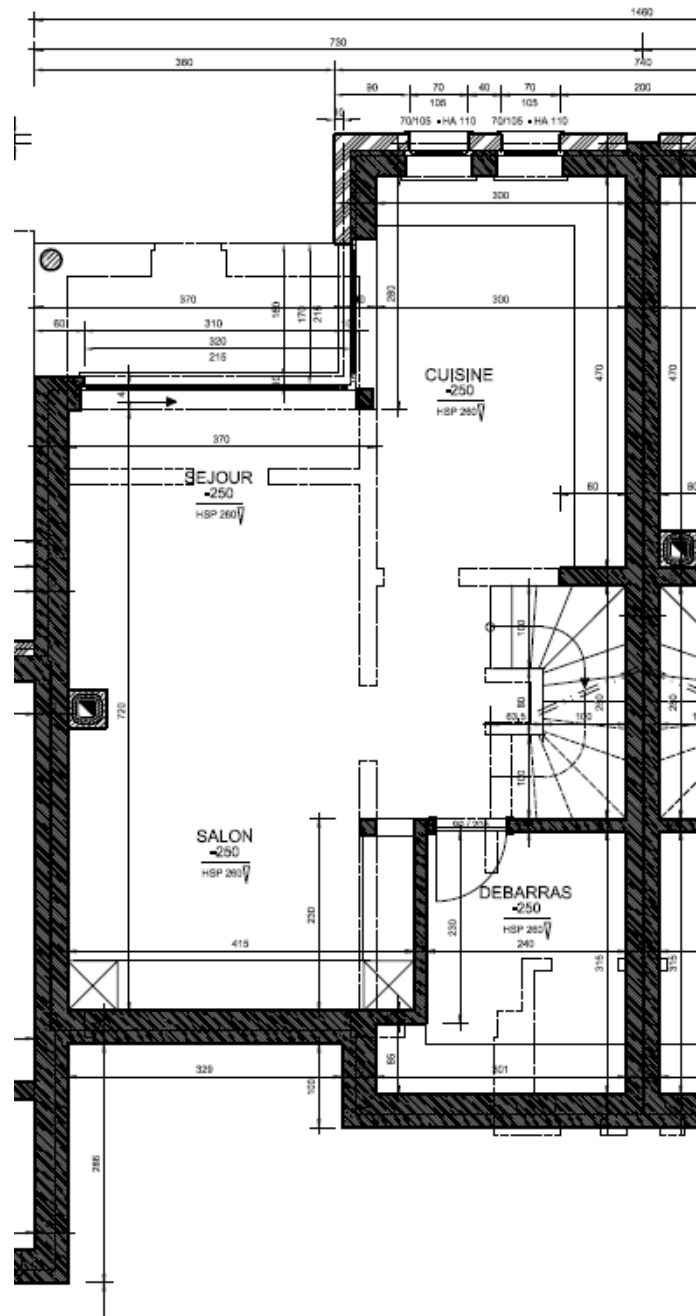

WEYDERT | IMMO-WORLD
Agence immobilière

621-152 814
Email: info@immo-world.lu
www.immo-world.lu

A LOUER

Maison à Medernach, 9A Dolenberg

Plan de l'étage -1

www.immo-world.lu