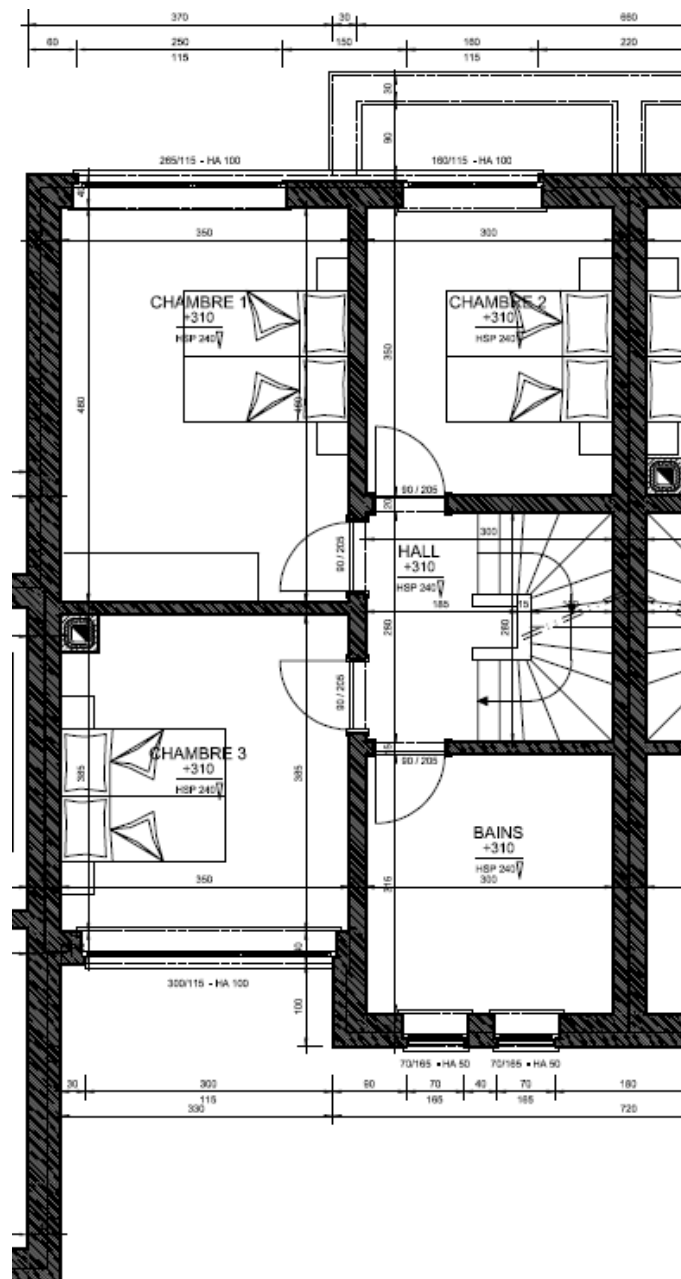

WEYDERT | IMMO-WORLD

Agence immobilière

621-152 814

Email: info@immo-world.lu

www.immo-world.lu

A LOUER

Maison à Medernach, 9A Dolenberg

Plan de l'étage 1