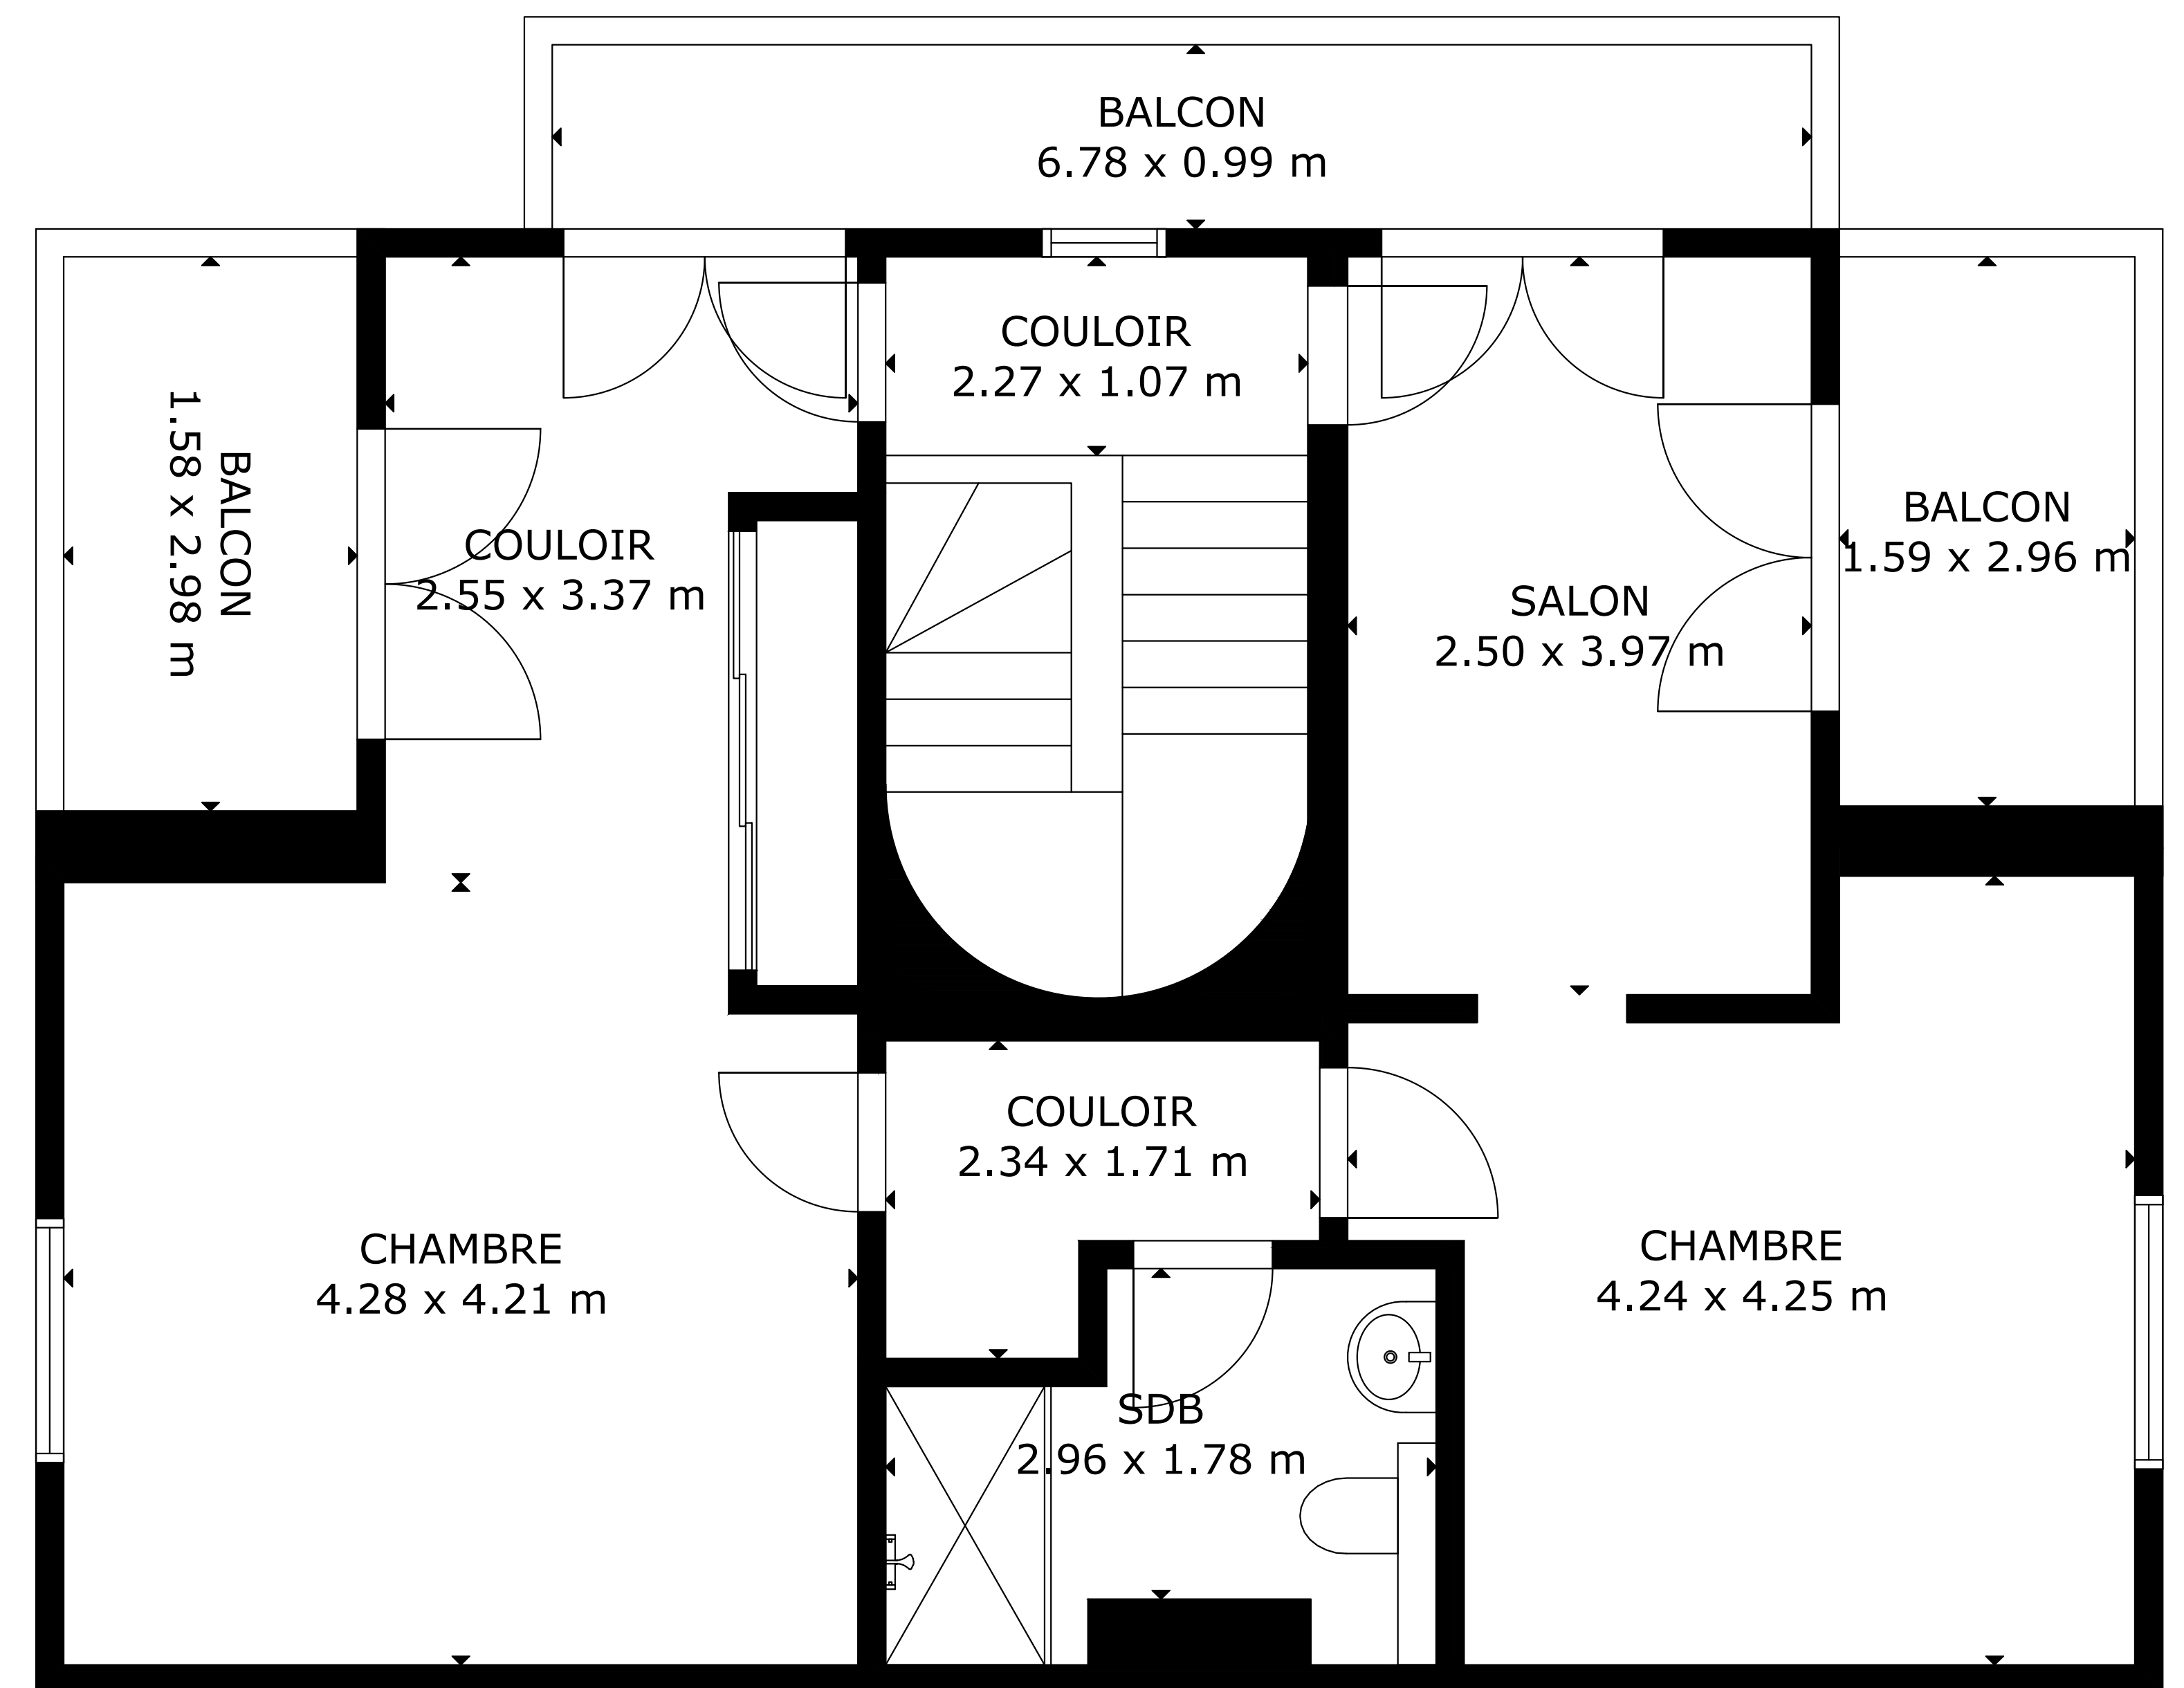

REZ-DE-CHAUSSÉE

1ER ÉTAGE

SURFACE INTÉRIEURE BRUTE  
TOTAL: 170 m<sup>2</sup>  
REZ-DE-CHAUSSÉE: 97 m<sup>2</sup>, 1ER ÉTAGE: 73 m<sup>2</sup>  
EXCLUE SUPERFICIE: BALCON: 22 m<sup>2</sup>  
LES DIMENSIONS SONT APPROXIMATIVES ET PEUVENT VARIER