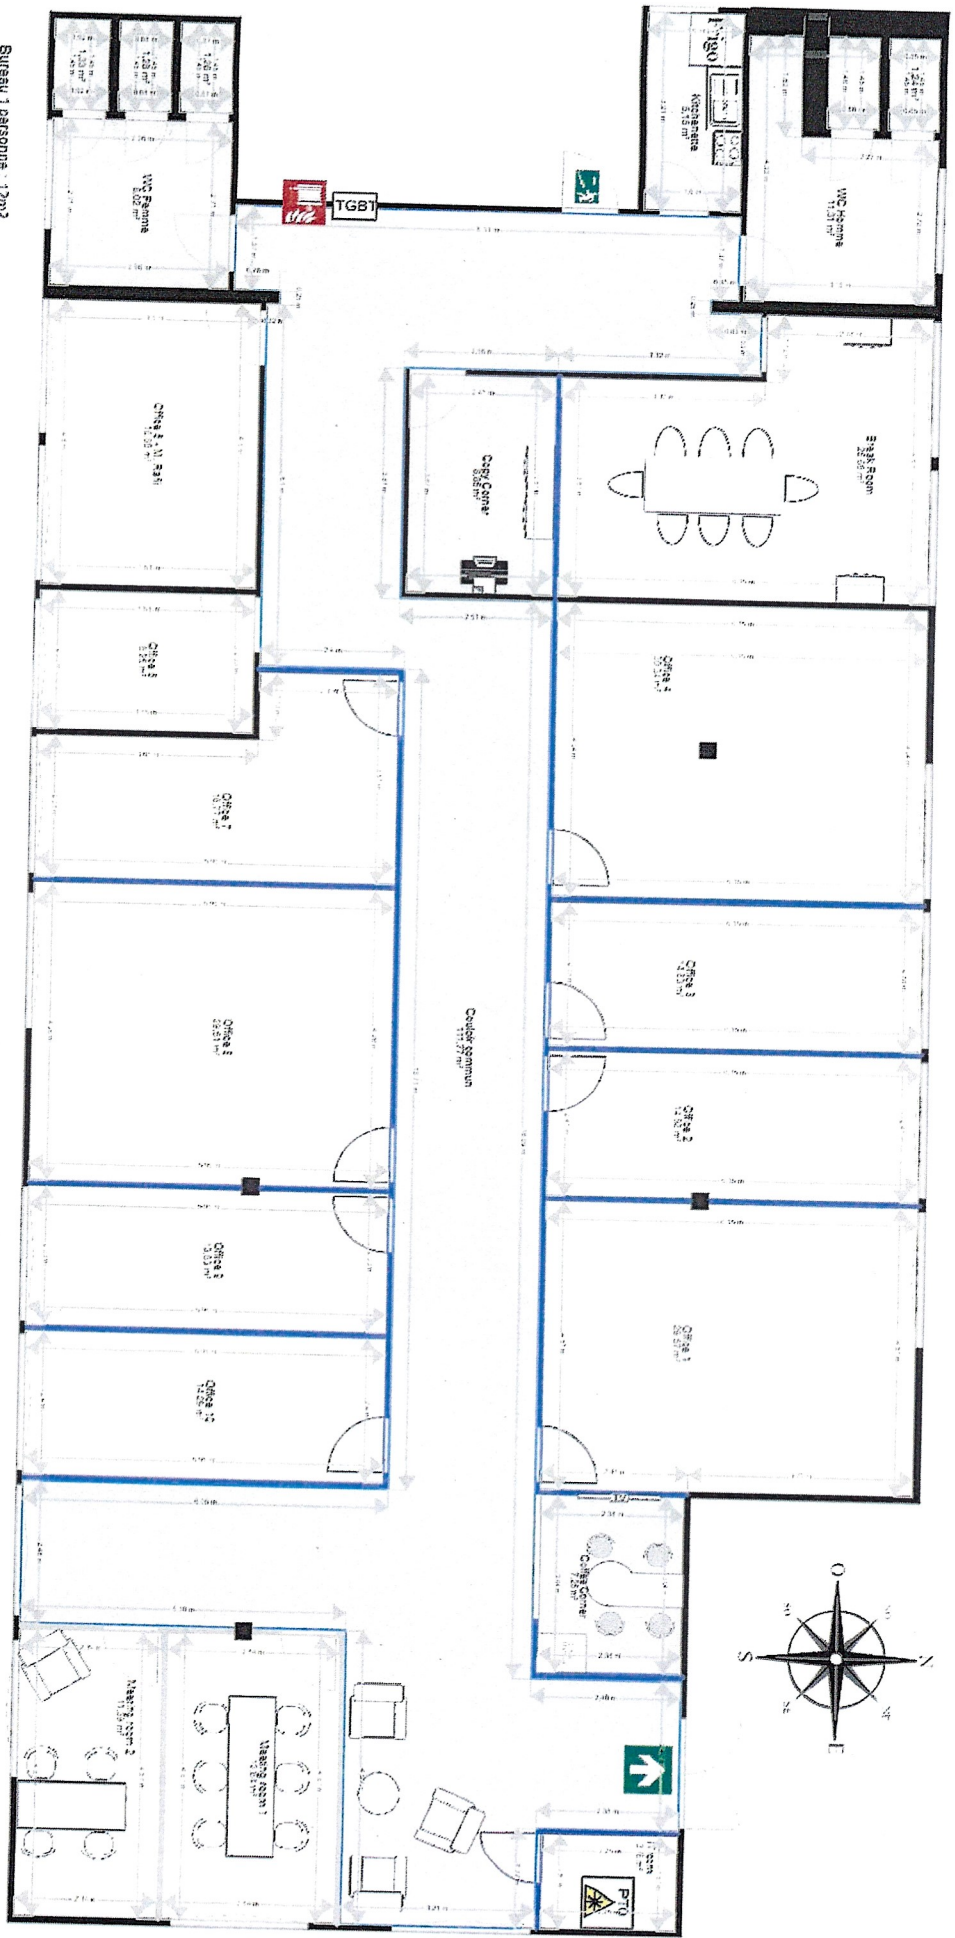

Space Planning R+2

- Bureau 1 personne : 12m2
- Bureau 2 personnes : 15m2
- Bureau 3 personnes : 20m2
- dimension bureau-chaise : 165cm X 140cm
- dimension armoire : 83cm large X 50 Profondeur X 210 Hauteur
- dimension table bureau : 180cm X 80cm

1 m 1/115ème

T.D