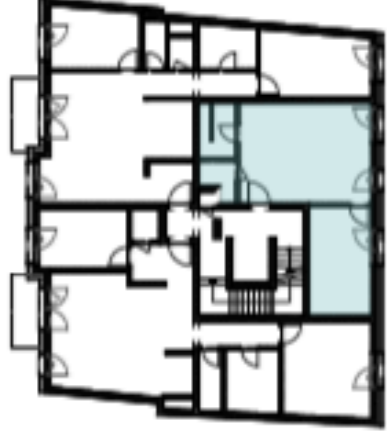

IMMEUBLE RESIDENTIEL

114, avenue de Luxembourg
L-4940 Bascharage

APPARTEMENT 02.06

Etage +02

45,03 m²

Chambre 1	13,04 m ²
Débarras	1,59 m ²
SDD	3,85 m ²
Séjour-Cuisine	25,45 m ²

1:100