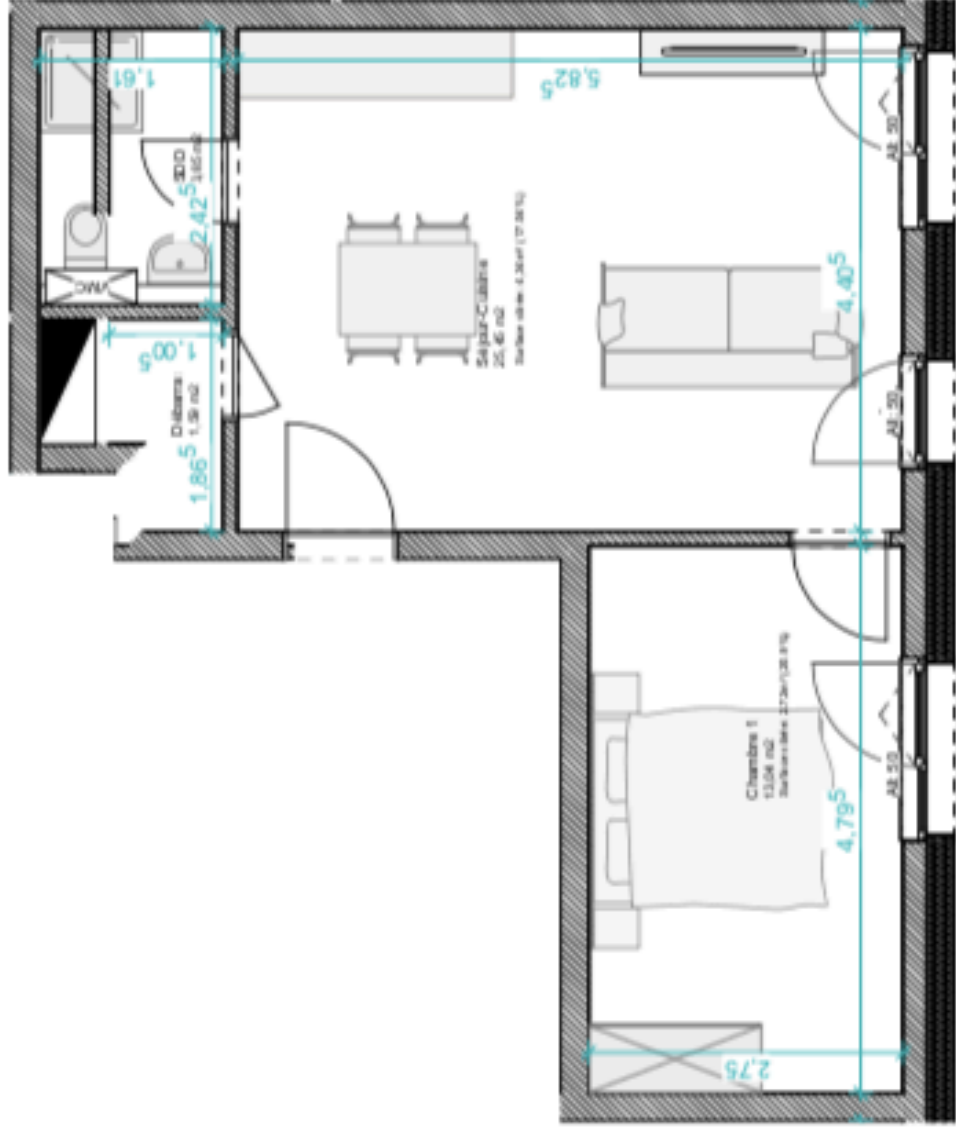

IMMEUBLE RESIDENTIEL

114, avenue de Luxembourg
L-4940 Bascharage

APPARTEMENT 02.06

Etage +02

45,03 m²

Chambre 1	13,04 m ²
Débarras	1,59 m ²
SDD	3,85 m ²
Séjour-Cuisine	25,45 m ²

1:100